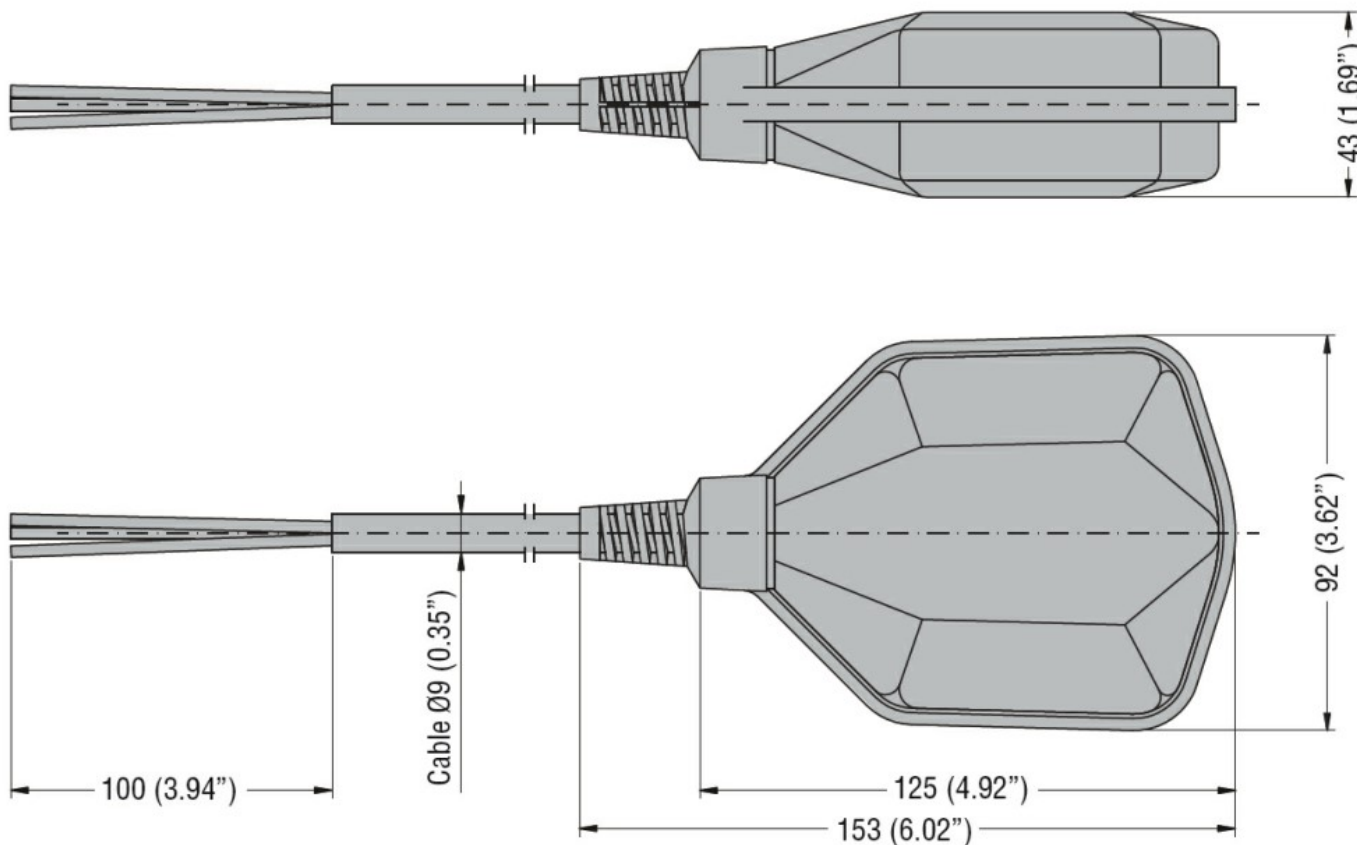

Funcție	Golirea sau umplerea	
<b>leșiri releu</b>		
Numărul de relee	Nr.	1
<b>Conexiuni</b>		
Lungimea maximă a cablului	m / ft	40
<b>Carcasa</b>		
Material cablu	PVC A05 VV-F3X1	

**Dimensiuni**

**Certificari si conformitate**