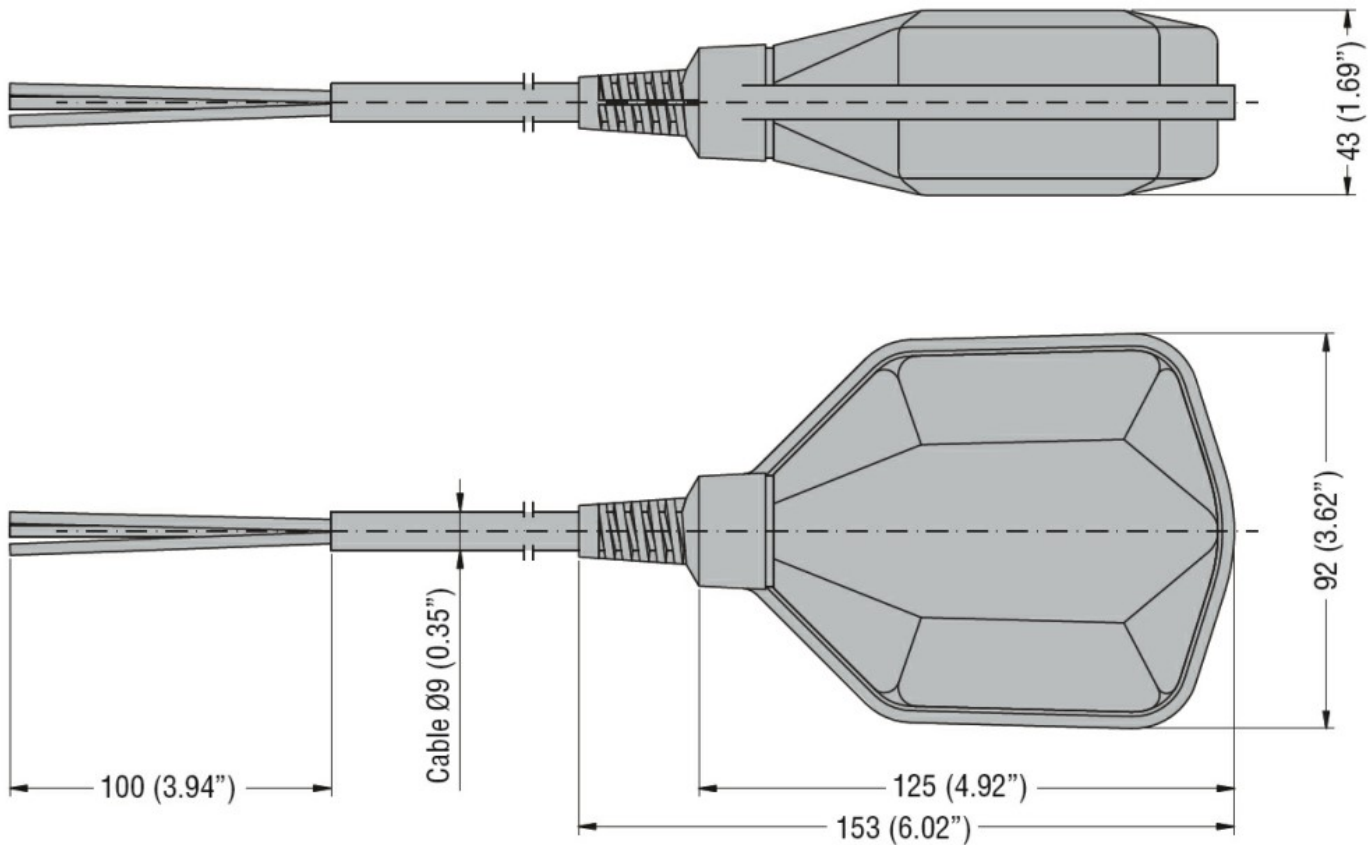

Funcție	Golirea sau umplerea	
leșiri releu		
Numărul de relee	Nr.	1
Conexiuni		
Lungimea maximă a cablului	m / ft	35
Carcasa		
Material cablu	PVC A05 VV-F3X1	
Dimensiuni		

Certificari si conformitate	
Conformitate	IEC/EN 60730-1 IEC/EN 60730-2-15
Certificate	TÜV-SUD