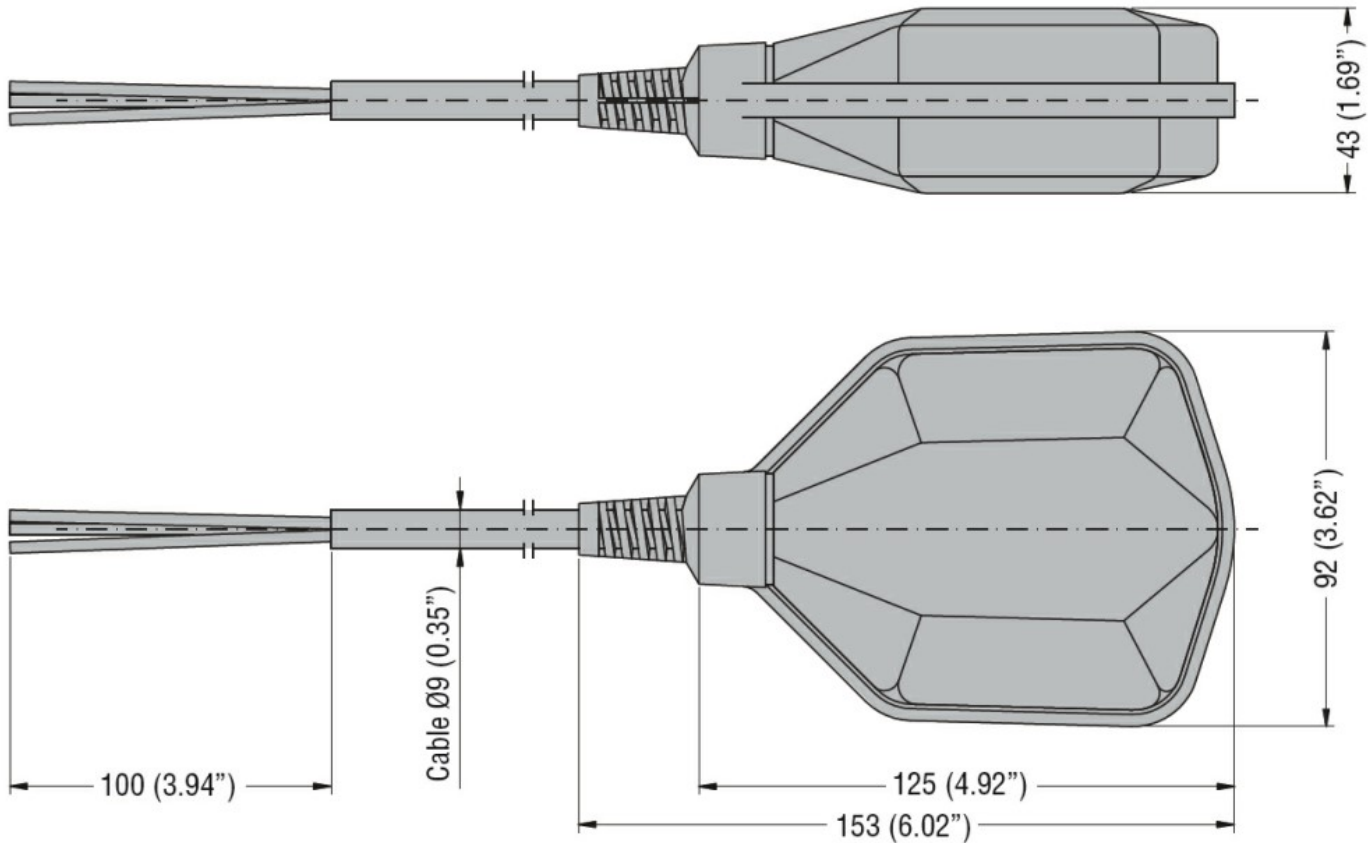

Funcție	Golirea sau umplerea	
leșiri releu		
Numărul de relee	Nr.	1
Conexiuni		
Lungimea maximă a cablului	m / ft	30
Carcasa		
Material cablu	PVC A05 VV-F3X1	
Dimensiuni		

Certificari si conformitate	
Conformitate	IEC/EN 60730-1 IEC/EN 60730-2-15
Certificate	TÜV-SUD