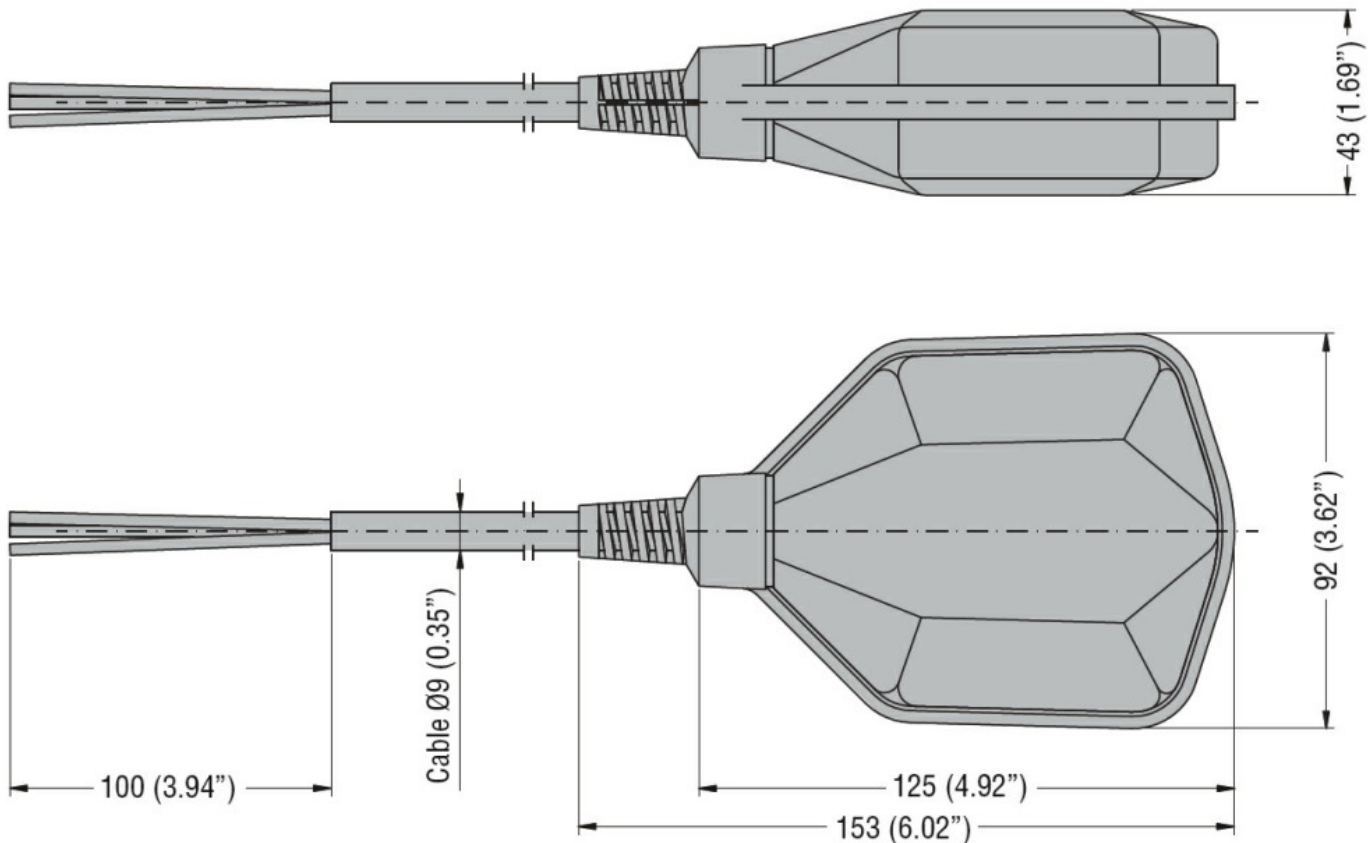

Funcție	Golirea sau umplerea	
<b>leșiri releu</b>		
Numărul de relee	Nr.	1
<b>Conexiuni</b>		
Lungimea maximă a cablului	m / ft	25
<b>Carcasa</b>		
Material cablu	PVC A05 VV-F3X1	
<b>Dimensiuni</b>		

<b>Certificari si conformitate</b>	
Conformitate	IEC/EN 60730-1 IEC/EN 60730-2-15
Certificate	TÜV-SUD