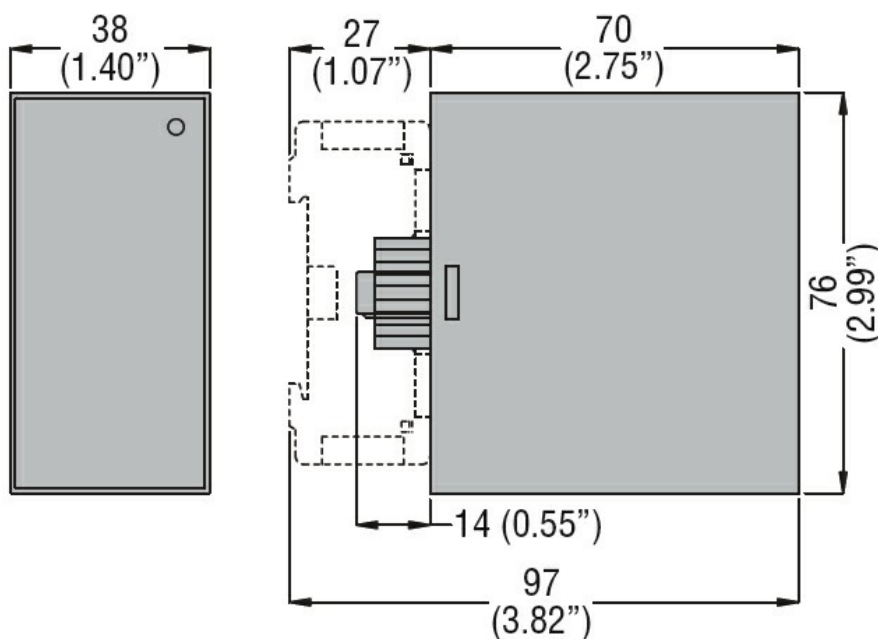

Indicații

Indicație	1 LED roșu pentru starea releului	
Conexiuni		
Terminale Tip	Extractibile	
Izolații		
Tensiunea nominală de izolație U_i	V	415
Tensiune nominală de rezistență la impuls U_{imp}	kV	5
Tensiunea de rezistență a frecvenței de operare	kV	2
Condiții ambientale		
Temperatura	Temperatura de Operare	
	min	°C -20
	max	°C +60
	Temperatura de depozitare	
	min	°C -30
	max	°C +80
Carcasa		
Execuție	Carcasă cu 11 pini (priză S11)	
Materialul carcasei	Policarbonat autostingabil	
Montare	Sină DIN de 35 mm (IEC/EN 60715) sau carcasă cu 11 pini	
grad de protecție IEC	IP30	
Dimensiuni (L x A x A)	mm	38 x 76 x 70
Greutate	g	266
Dimensiuni		