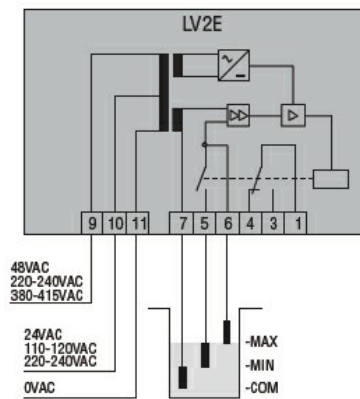

Certificari si conformitate

Conformitate

IEC/EN 60255-5

Certificate

EAC

Clasificare ETIM

ETIM 8.0

EC001447 -
Releu de
monitorizare a
nivelului de
umplere