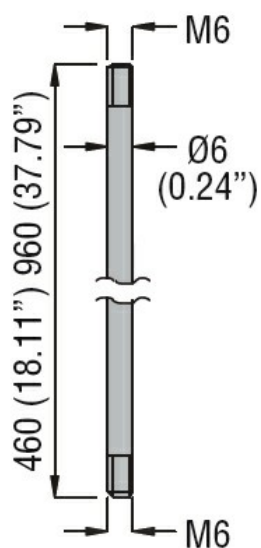

Przeznaczenie produktu
Seria produktu

Elektrody
31ASTA

Obudowa

Masa

g 210

Wymiary

Certyfikaty i zgodność

Zgodność