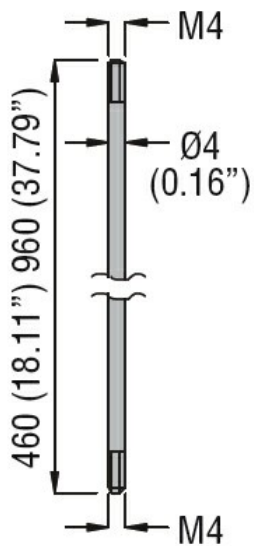

Przeznaczenie produktu

Elektrody

Seria produktu

31ASTA

Obudowa

Masa

g 103

Wymiary