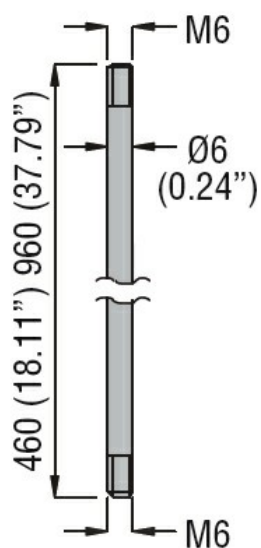

Przeznaczenie produktu
Seria produktu

Elektrody
31ASTA

Obudowa

Masa g 100

Wymiary

Certyfikaty i zgodność

Zgodność

/