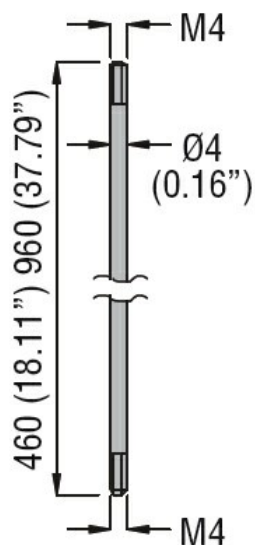

Przeznaczenie produktu
 Seria produktu

Elektrody
 31ASTA

Obudowa

Masa g 53

Wymiary

Certyfikaty i zgodność

Zgodność

/