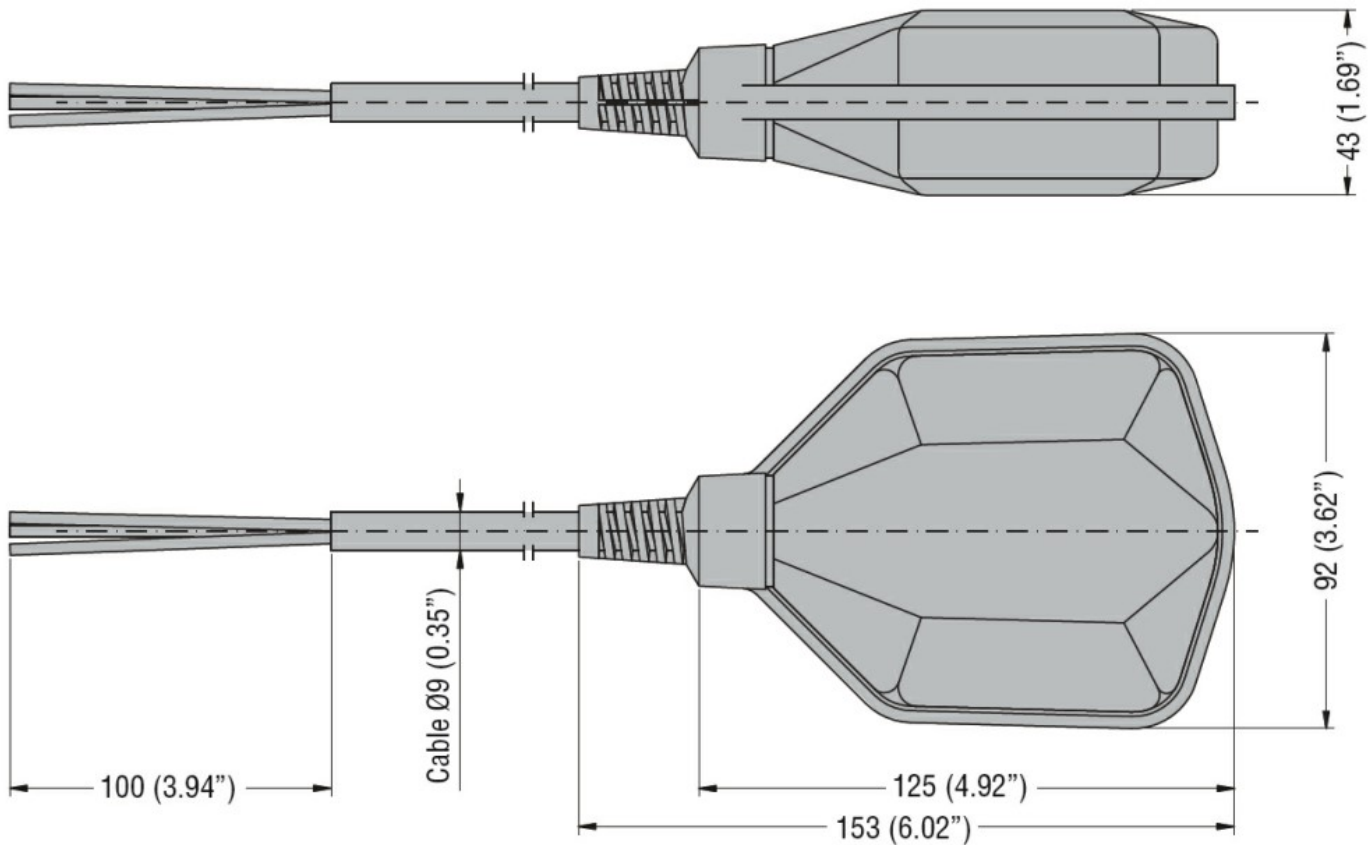

Funzione	Svuotamento o riempimento	
Uscite a relè		
Numero di relè	Nr.	1
Conessioni		
Lunghezza massima del cavo	m / ft	35
Custodia		
Materiale del cavo	PVC A05 VV-F3X1	
Dimensioni		

Omologazioni e conformità	
Conformità	IEC/EN 60730-1 IEC/EN 60730-2-15
Omologazioni	TÜV-SUD