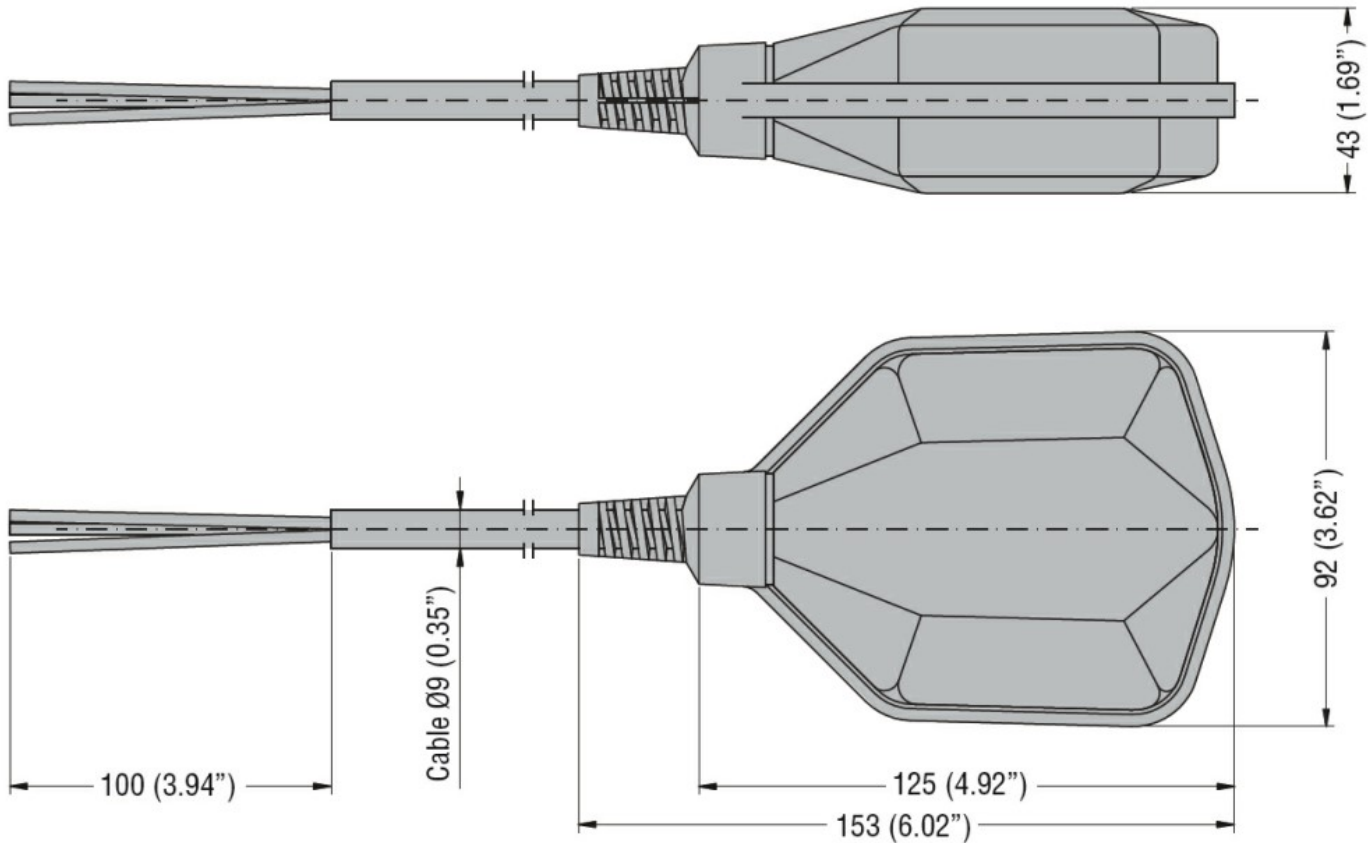

Funzione	Svuotamento o riempimento	
<b>Uscite a relè</b>		
Numero di relè	Nr.	1
<b>Conessioni</b>		
Lunghezza massima del cavo	m / ft	30
<b>Custodia</b>		
Materiale del cavo	PVC A05 VV-F3X1	
<b>Dimensioni</b>		