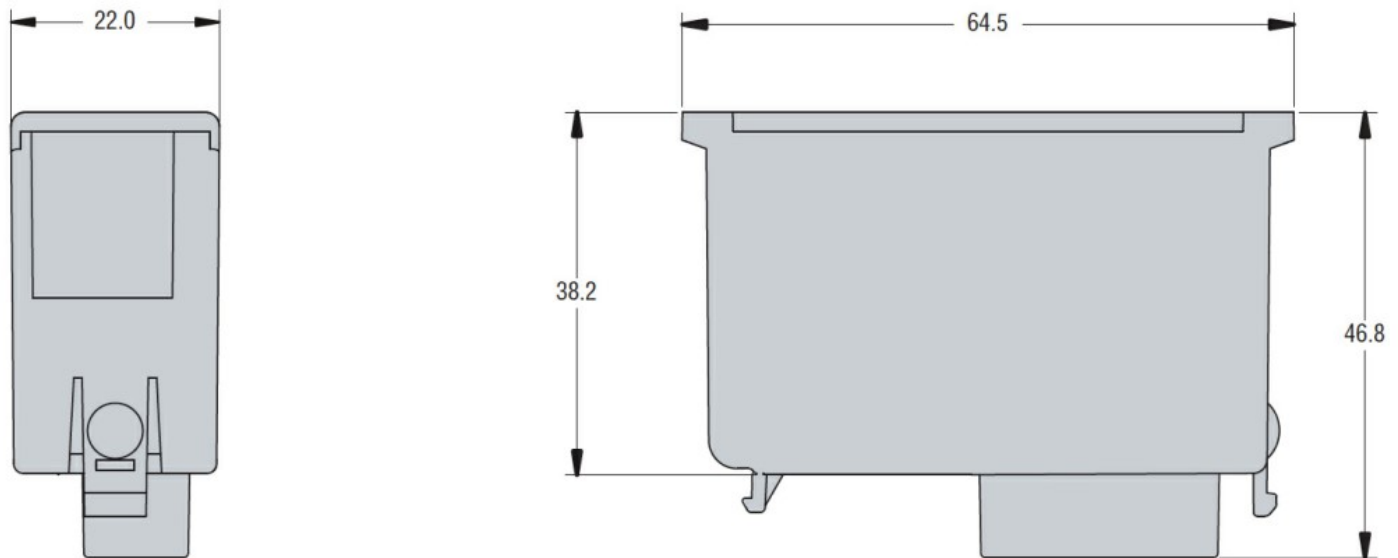

**Caracteristici mecanice**

Greutate

g 50

**Dimensiuni**

**Certificari si conformitate**

Conformitate

CSA C22.2 n° 14

IEC/EN 61000-6-2