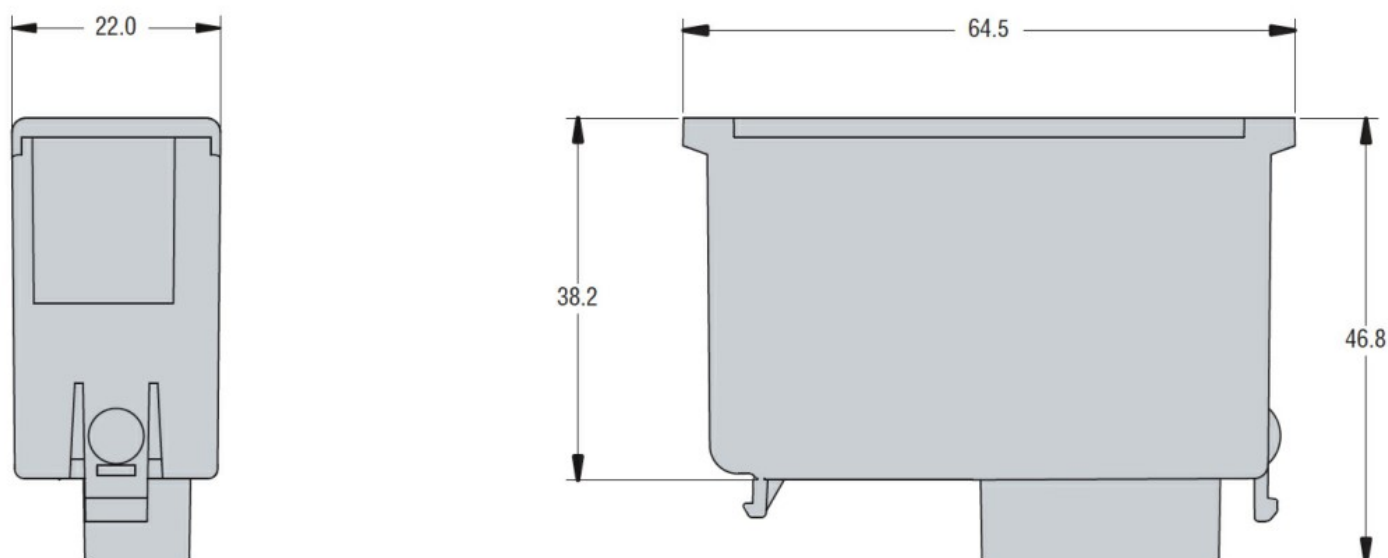

Da

**Caracteristici mecanice**

Greutate

g 80

**Dimensiuni**

**Certificari si conformitate**

Conformitate

CAN/ICES-003