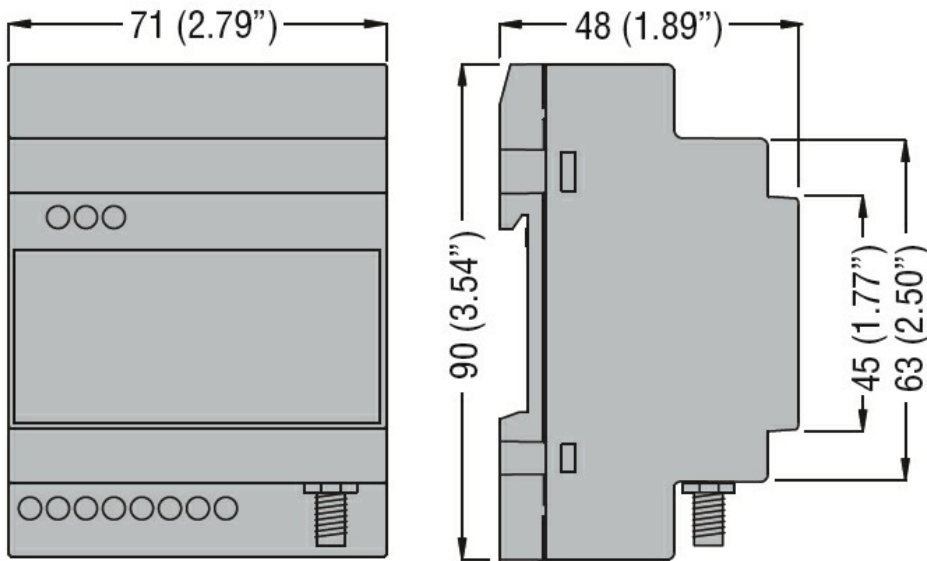

Caracteristici generale

Funcții GSM modem

Dimensiuni

Certificari si conformitate

Conformitate

IEC/EN 62311
IEC/EN 62368

Certificate /

Clasificare ETIM