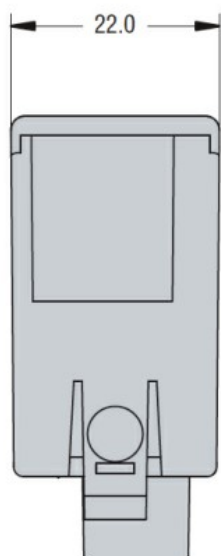

Przeznaczenie produktu

Seria produktu

Charakterystyka ogólna

Opis

Funkcje

Kompatybilność z produktami LOVATO Electric

Cyfrowe analizatory sieci

DMG7000	Tak
DMG7500	Tak
DMG8000	Tak
DMG9000	Tak

Automatyczne regulatory współczynnika mocy

DCRG8	Tak

Automatyczne przełączniki układów SZR

ATL800/900	Tak

Komunikacja

Typ portów komunikacyjnych

Profibus

Właściwości mechaniczne

Masa

g 80

Wymiary

Certyfikaty i zgodność

Zgodność