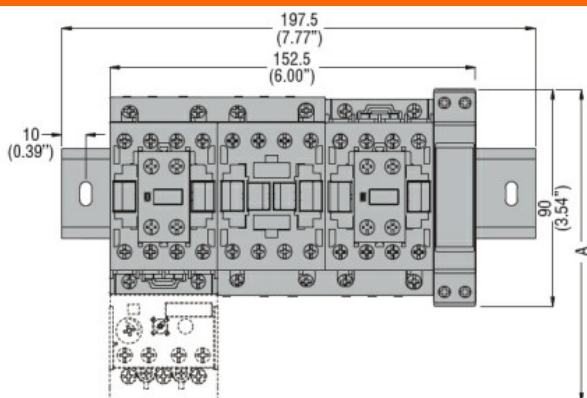

Denumirea produsului

Starter stea-  
triunghi

Denumirea tipului de produs

BFA012

**Caracteristici electrice**

Curent maxim de funcționare ( $\leq 440V$ )

A 22

**Componente**

**Caracteristicile contactului**

Puterile motorului standard IEC

230V	kW	5.5
400V	kW	11
440V	kW	11
500V	kW	11

**Caracteristici mecanice**

Greutate

g 1700

**Dimensiuni**

STARTER TYPE	A	B
BFA009 70	130.5 (5.14")	109.5 (4.31")
BFA012 70	130.5 (5.14")	109.5 (4.31")
BFA018 70	130.5 (5.14")	109.5 (4.31")
BFA025 70	130.5 (5.14")	109.5 (4.31")
BFA026 70	135 (5.14")	119 (4.68")
BFA032 70	135 (5.14")	119 (4.68")
BFA038 70	135 (5.14")	119 (4.68")
BFA050 70	173 (6.81")	142 (5.59")
BFA065 70	173 (6.81")	142 (5.59")
BFA080 70	183 (7.20")	142 (5.59")

**Diagrame de cablare**