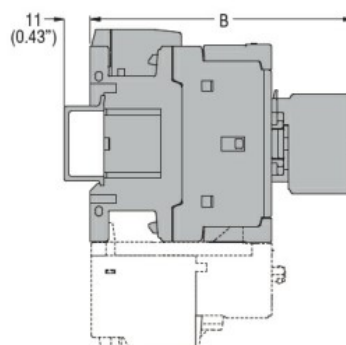

**Caracteristicile contactului**

Puterile motorului standard IEC

230V	kW	5.5
400V	kW	11
440V	kW	11
500V	kW	11

**Caracteristici mecanice**

Greutate

g 1700

**Dimensiuni**

STARTER TYPE	A	B
BFA009 70	130.5 (5.14")	109.5 (4.31")
BFA012 70	130.5 (5.14")	109.5 (4.31")
BFA018 70	130.5 (5.14")	109.5 (4.31")
BFA025 70	130.5 (5.14")	109.5 (4.31")
BFA026 70	135 (5.14")	119 (4.68")
BFA032 70	135 (5.14")	119 (4.68")
BFA038 70	135 (5.14")	119 (4.68")
BFA050 70	173 (6.81")	142 (5.59")
BFA065 70	173 (6.81")	142 (5.59")
BFA080 70	183 (7.20")	142 (5.59")

**Diagrame de cablare**