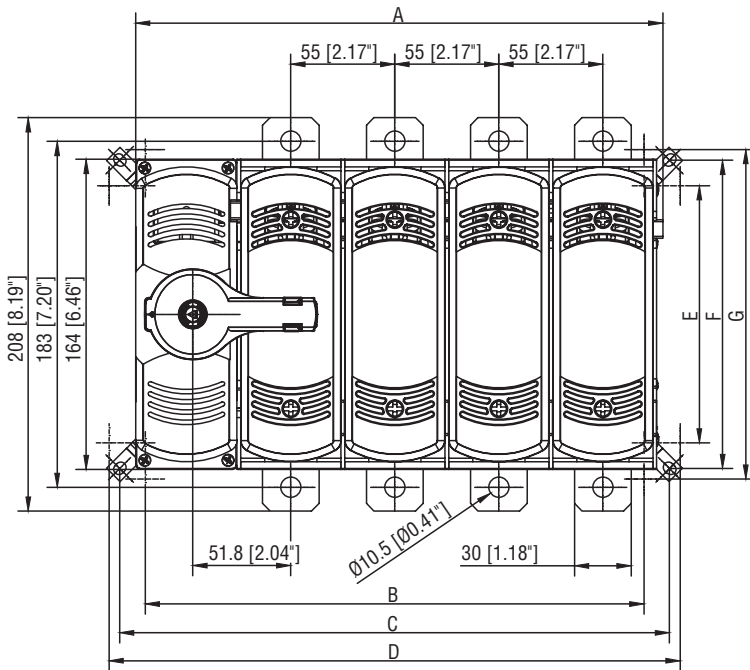

Busbar / Jeu de Barres / Pletina	Wire / Câble Cable

Code	Qty.	H max		L max		S max		M		M'		M''		M'''					
		mm	in	mm	in	mm <sup>2</sup>	AWG	Nm	lbf in	Nm	lbf in	Nm	lbf in	Nm	lbf in				
GEF0250N...	1	7	9/32	30	1-3/16	1x 185	1x 350	M10	18	159	M5	1,2	10,6	M4	1,5	13,3	PI4	0,8	7,1

Warning for all sizes.  
 Considerer this when installing horizontal  
 ATTENZIONE per tutte le taglie  
 Da considerare quando si installa orizzontalmente.

	A		B		C		D		E		F		G	
	mm	in	mm	in	mm	in	mm	in	mm	in	mm	in	mm	in
GEF0250N	224	8.81	209	8.22	236	9.28	247	9.72	136	5.35	163	6.42	174	6.85
GEF0250NT4	279	10.97	264	10.38	291	11.45	302	11.89						