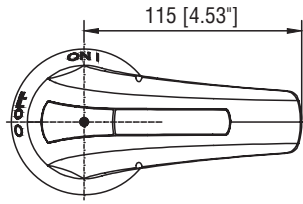

Busbar / Jeu de Barres / Pletina	Wire / Câble Cable

Code	Qty.	H max		L max		S max		M		M'		M''		M'''					
		mm	in	mm	in	mm <sup>2</sup>	AWG	Nm	lbf in	Nm	lbf in	Nm	lbf in	Nm	lbf in				
GEF0250N...	1	7	9/32	30	1-3/16	1x 185	1x 350	M10	18	159	M5	1,2	10,6	M4	1,5	13,3	PI4	0,8	7,1

Warning for all sizes.  
 Considerer this when installing horizontal  
 ATTENZIONE per tutte le taglie  
 Da considerare quando si installa orizzontalmente.

	A		B		C		D		E		F		G	
	mm	in	mm	in	mm	in	mm	in	mm	in	mm	in	mm	in
GEF0250N	224	8.81	209	8.22	236	9.28	247	9.72	136	5.35	163	6.42	174	6.85
GEF0250NT4	279	10.97	264	10.38	291	11.45	302	11.89						