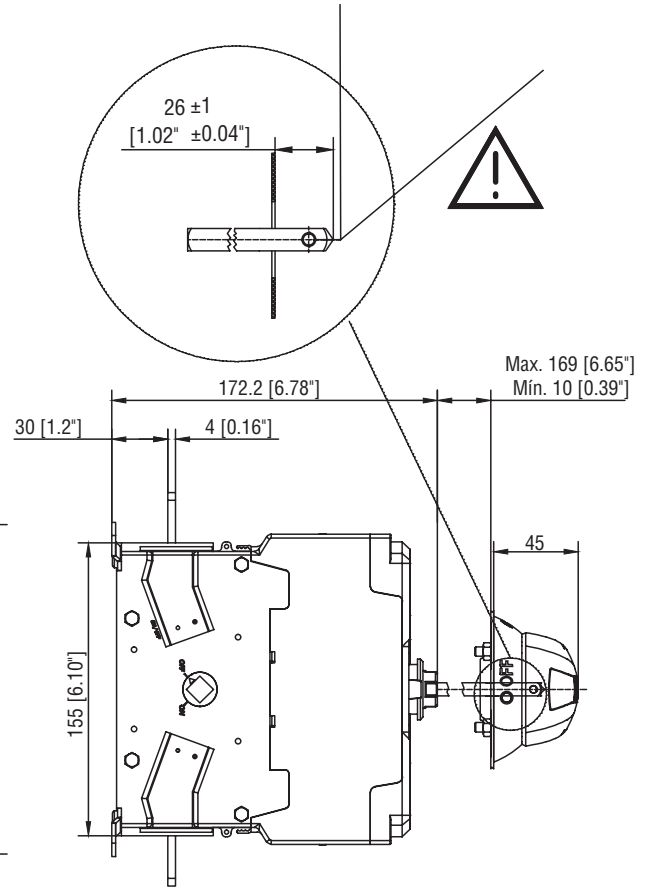

## GEF0250N...

**WARNING!!** This equipment is to be installed by qualified persons, to prevent damages or safety hazards. Refer to our catalogue for the correct operational limits.

**ATTENZIONE!!** Questo apparecchio deve essere installato da personale qualificato, nel rispetto delle vigenti normative impiantistiche allo scopo di evitare danni a persone o cose. Per gli esatti limiti d'impiego consultare il catalogo.

Busbar / Jeu de Barres / Pletina	Wire / Câble Cable

Code	Qty.	H max		L max		S max		M		M'		M''		M'''					
		mm	in	mm	in	mm <sup>2</sup>	AWG	Nm	lbf in	Nm	lbf in	Nm	lbf in	Nm	lbf in				
GEF0250N...	1	7	9/32	30	1-3/16	1x 185	1x 350	M10	18	159	M5	1,2	10,6	M4	1,5	13,3	PI4	0,8	7,1

Warning for all sizes.  
 Considerer this when installing horizontal  
 ATTENZIONE per tutte le taglie  
 Da considerare quando si installa orizzontalmente.

	A		B		C		D		E		F		G	
	mm	in	mm	in	mm	in	mm	in	mm	in	mm	in	mm	in
GEF0250N	224	8.81	209	8.22	236	9.28	247	9.72	136	5.35	163	6.42	174	6.85
GEF0250NT4	279	10.97	264	10.38	291	11.45	302	11.89						