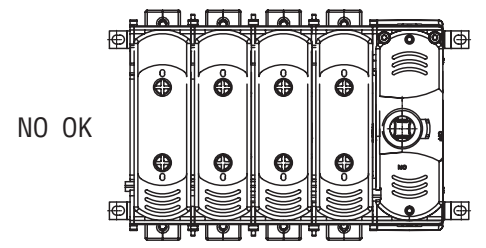

## GEF0250N...

**WARNING!!** This equipment is to be installed by qualified persons, to prevent damages or safety hazards. Refer to our catalogue for the correct operational limits.

**ATTENZIONE!!** Questo apparecchio deve essere installato da personale qualificato, nel rispetto delle vigenti normative impiantistiche allo scopo di evitare danni a persone o cose. Per gli esatti limiti d'impiego consultare il catalogo.

Busbar / Jeu de Barres / Pletina	Wire / Câble Cable

Code	Qty.	H max		L max		S max		M		M'		M''		M'''					
		mm	in	mm	in	mm <sup>2</sup>	AWG	Nm	lbf in	Nm	lbf in	Nm	lbf in	Nm	lbf in				
GEF0250N...	1	7	9/32	30	1-3/16	1x 185	1x 350	M10	18	159	M5	1,2	10,6	M4	1,5	13,3	PI4	0,8	7,1

Warning for all sizes.  
 Considerer this when installing horizontal  
 ATTENZIONE per tutte le taglie  
 Da considerare quando si installa orizzontalmente.

	A		B		C		D		E		F		G	
	mm	in	mm	in	mm	in	mm	in	mm	in	mm	in	mm	in
GEF0250N	224	8.81	209	8.22	236	9.28	247	9.72	136	5.35	163	6.42	174	6.85
GEF0250NT4	279	10.97	264	10.38	291	11.45	302	11.89						