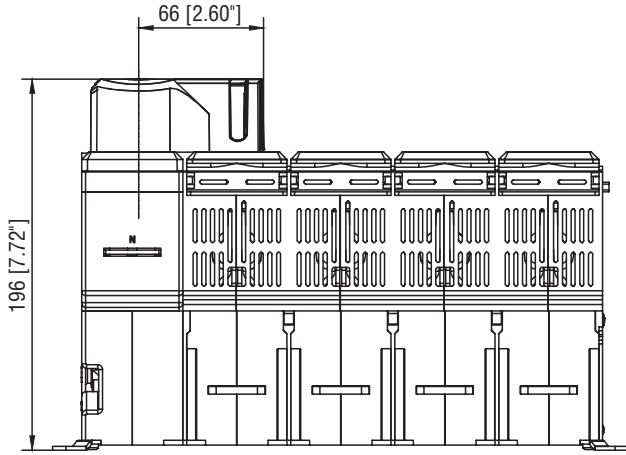

Busbar / Jeu de Barres / Pletina	Wire / Câble Cable

Code	Qty.	H max		L max		S max		M		M'		M''		M'''					
		mm	in	mm	in	mm <sup>2</sup>	AWG	Nm	lbf in	Nm	lbf in	Nm	lbf in	Nm	lbf in				
GEF0250N...	1	7	9/32	30	1-3/16	1x 185	1x 350	M10	18	159	M5	1,2	10,6	M4	1,5	13,3	PI4	0,8	7,1

Warning for all sizes.  
 Considerer this when installing horizontal  
 ATTENZIONE per tutte le taglie  
 Da considerare quando si installa orizzontalmente.

	A		B		C		D		E		F		G	
	mm	in	mm	in	mm	in	mm	in	mm	in	mm	in	mm	in
GEF0250N	224	8.81	209	8.22	236	9.28	247	9.72	136	5.35	163	6.42	174	6.85
GEF0250NT4	279	10.97	264	10.38	291	11.45	302	11.89						