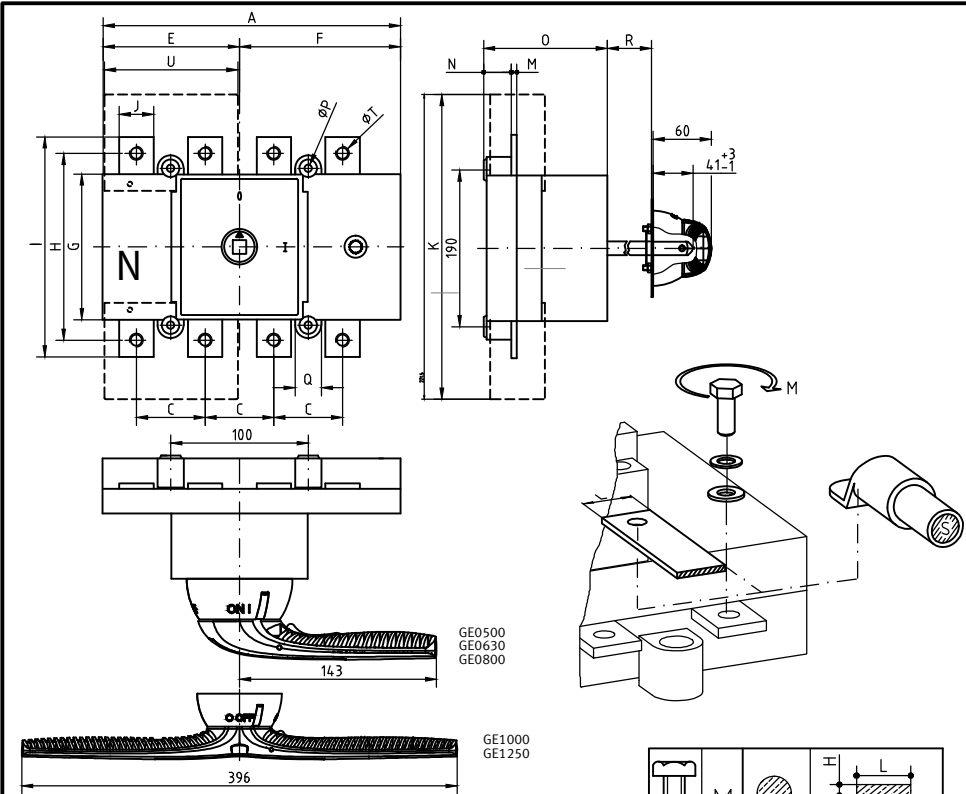

- ① ISTRUZIONI DI MONTAGGIO
- Ⓜ ASSEMBLY INSTRUCTIONS
- Ⓛ ANWEISUNG
- Ⓔ INSTRUCCIONES DE MONTAJE

GE0500... GE1600 - GE0500...T4...GE1600...T4

Code	I _{th}	A	C	E	F	G	H	I	J	K	M	N	O	R MIN	φP	Q	U	φT	M N×m	S max. (Cu) mm ²	H max. (Cu) mm	L max. (Cu) mm
GE0500	500A	275	65	130	145	160	190	220	25	290	5	30	121	13	6,5	25	129	M10	24	2×185	6	40
GE0630	630A	275	65	130	145	160	205	235	30	290	5	30	121	13	6,5	25	129	M10	24	2×240	2×5	40
GE0630DT4	630A	275	65	130	145	160	205	235	30	290	5	30	121	13	6,5	25	129	M10	24	2×240	2×5	40
GE0800	800A	275	65	130	145	160	205	235	30	290	5	30	121	13	6,5	25	129	M10	24	2×240	2×5	50
GE0800DT4	800A	275	65	130	145	160	205	235	30	290	5	30	121	13	6,5	25	129	M10	24	2×240	2×5	50
GE1000	1000A	325	75	150	175	190	250	290	40	340	8	39	137	13	9	30	14,9	M14	45	2×300	2×10	50
GE1250	1250A	325	75	150	175	190	250	290	40	340	8	39	137	13	9	30	14,9	M14	45	2×300	2×10	50
GE1250DT4	1250A	325	75	150	175	190	250	290	40	340	8	39	137	13	9	30	14,9	M14	45	2×300	2×10	50

- (*) ① 4P simultanei
- Ⓜ 4P simultaneos
- Ⓛ 4P - simultanes Schalten
- Ⓔ 4P simultâneos

Code	I _{th}	H	I, (I _{Neutrale})	X	φT	M N×m	H max. (Cu) mm	L max. (Cu) mm
GE1600	1600 A	330	4,41	40	14.1	M14	55	2×10
GE1600T4	1600 A	330	4,41, (381)	40	14.1	M14	55	2×10