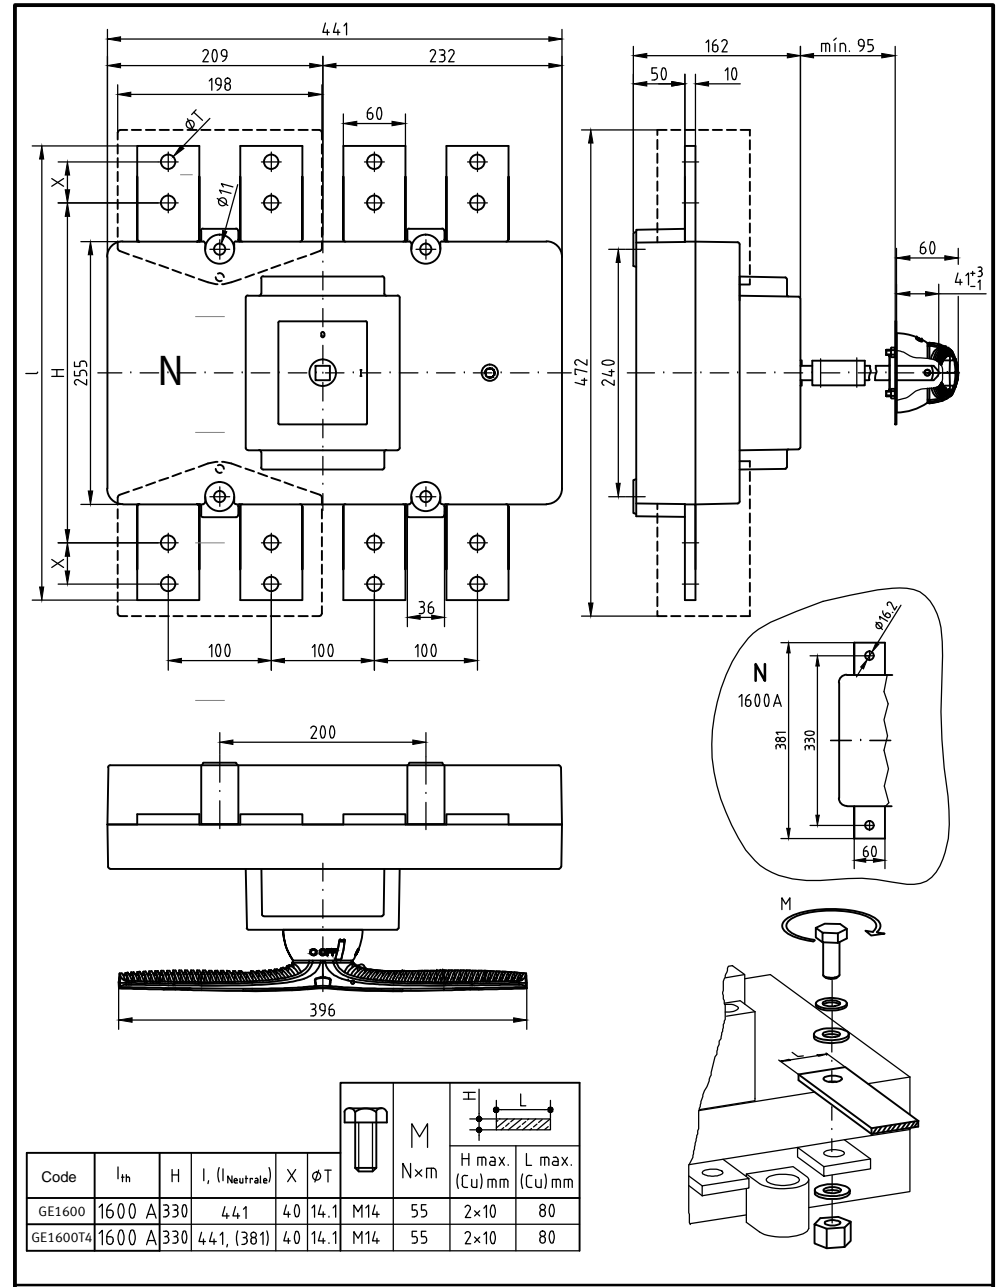

- ① ISTRUZIONI DI MONTAGGIO
- Ⓜ ASSEMBLY INSTRUCTIONS
- Ⓛ ANWEISUNG
- Ⓔ INSTRUCCIONES DE MONTAJE

GE0500... GE1600 - GE0500...T4...GE1600...T4

Code	I _{th}	A	C	E	F	G	H	I	J	K	M	N	O	R MIN	φP	Q	U	φT	M N×m	S max. (Cu) mm ²	H max. (Cu) mm	L max. (Cu) mm
GE0500	500A	275	65	130	145	160	190	220	25	290	5	30	121	13	6,5	25	129	M10	24	2×185	6	40
GE0630	630A	275	65	130	145	160	205	235	30	290	5	30	121	13	6,5	25	129	M10	24	2×240	2×5	40
GE0630DT4	630A	275	65	130	145	160	205	235	30	290	5	30	121	13	6,5	25	129	M10	24	2×240	2×5	40
GE0800	800A	275	65	130	145	160	205	235	30	290	5	30	121	13	6,5	25	129	M10	24	2×240	2×5	50
GE0800DT4	800A	275	65	130	145	160	205	235	30	290	5	30	121	13	6,5	25	129	M10	24	2×240	2×5	50
GE1000	1000A	325	75	150	175	190	250	290	40	340	8	39	137	13	9	30	14,9	M14	45	2×300	2×10	50
GE1250	1250A	325	75	150	175	190	250	290	40	340	8	39	137	13	9	30	14,9	M14	45	2×300	2×10	50
GE1250DT4	1250A	325	75	150	175	190	250	290	40	340	8	39	137	13	9	30	14,9	M14	45	2×300	2×10	50

- (*) ① 4P simultanei
- Ⓜ 4P simultaneos
- Ⓛ 4P - simultanes Schalten
- Ⓔ 4P simultâneos

Code	I _{th}	H	I, (I _{Neutrale})	X	φT	M N×m	H max. (Cu) mm	L max. (Cu) mm
GE1600	1600 A	330	4,41	40	14.1	M14	55	2×10
GE1600T4	1600 A	330	4,41, (381)	40	14.1	M14	55	2×10