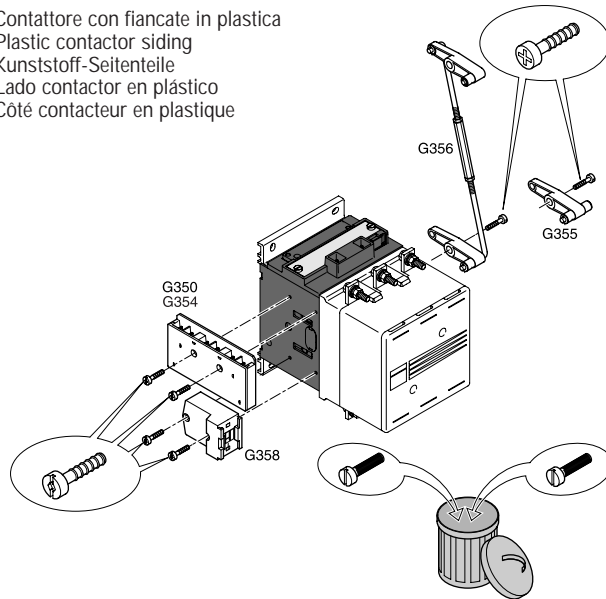

**Lovato**  
**electric**

LOVATO ELECTRIC S.P.A.

24020 GORLE (BERGAMO) ITALIA  
VIA DON E. MAZZA, 12  
TEL. 035 4282111  
TELEFAX (Nazionale): 035 4282200  
TELEFAX (International): +39 035 4282400  
Web [www.lovatoelectric.com](http://www.lovatoelectric.com)  
E-mail [lovato.s@lovatoelectric.com](mailto:lovato.s@lovatoelectric.com)

CE

Contattore con fiancate in plastica  
Plastic contactor siding  
Kunststoff-Seitenteile  
Lado contactor en plástico  
Côté contacteur en plastique

Contattore con fiancate in metallo  
Metal contactor siding  
Metall-Seitenteile  
Lado contactor en metal  
Côté contacteur métallique