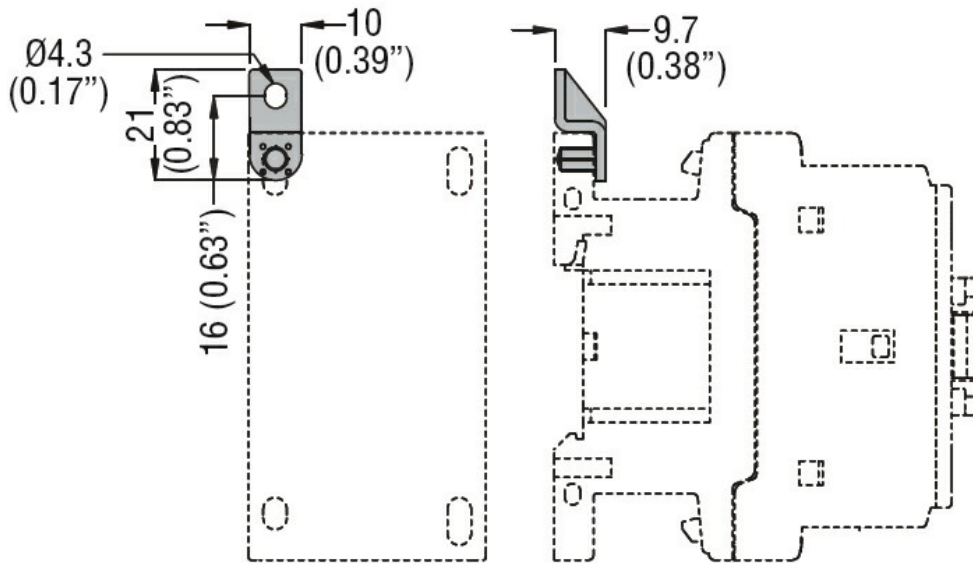

Denumirea produsului	Suporturi de fixare pentru BF09...BF38		
Denumirea tipului de produs	BFX8902		
<b>Caracteristici mecanice</b>			
Greutate	g	2	
<b>Funcționează cu bobina AC</b>			
Tensiune AC nominală la 50/60Hz	V	48	
<b>Tensiune de lucru AC</b>			
Bobina 50/60Hz alimentată la 50Hz			
Decuplare			
	min	%Us	20
	max	%Us	55
Bobina 50/60Hz alimentată la 60Hz			
Cuplare			
	min	%Us	85
	max	%Us	110
Decuplare			
	min	%Us	20
	max	%Us	55
<b>Consum mediu bobina AC la 20°C</b>			
Bobina 50/60Hz alimentată la 50Hz			
	de urgență	VA	75
	menținând	VA	9
Bobina 50/60Hz alimentată la 60Hz			
	de urgență	VA	70
	menținând	VA	6.5
Bobina de 60Hz alimentată la 60Hz			
	de urgență	VA	75
	menținând	VA	9
Disiparea la mentinere ≤20°C 50Hz	W	2.5	
<b>Date tehnice UL</b>			
Tensiune nominală de funcționare AC (UL)	V	600	
<b>Dimensiuni</b>			