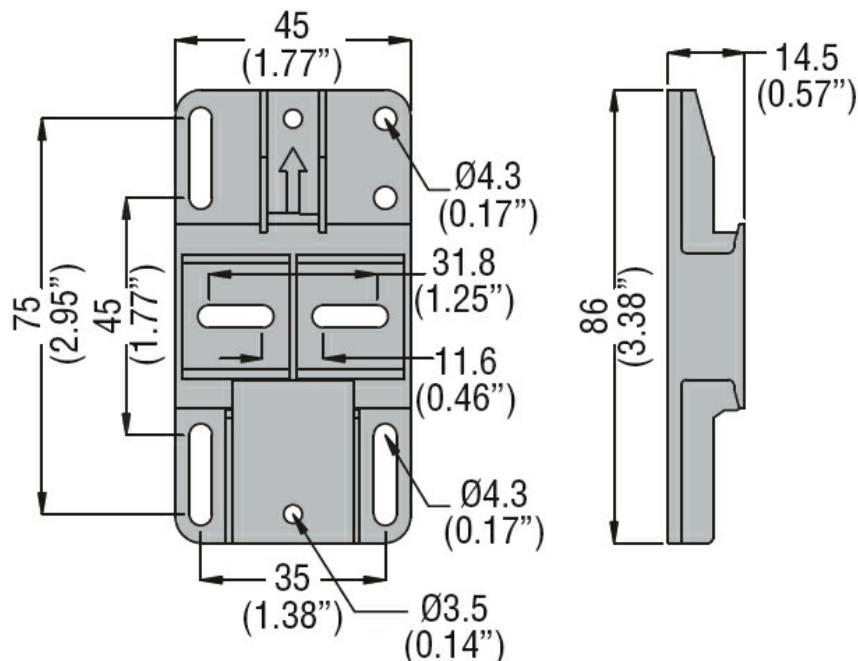

Baza universală din plastic pentru fixarea cu șuruburi pentru BF09...BF38 BFX8901

Denumirea produsului

Denumirea tipului de produs

Caracteristici mecanice

Greutate g 16

Funcționează cu bobina AC

Tensiune AC nominală la 60 Hz V 24

de urgență	VA	75
menținând	VA	9

Disiparea la mentinere ≤20°C 50Hz W 2.5

Date tehnice UL

Tensiune nominală de funcționare AC (UL) V 600

Dimensiuni

Certificari si conformitate

Certificate

EAC