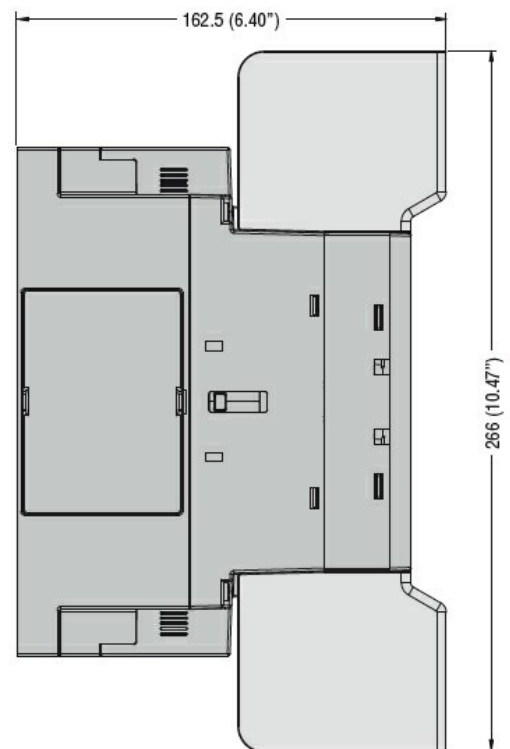

Date tehnice UL

Tensiune nominală de funcționare AC (UL)

V 600

Dimensiuni

Certificari si conformitate

Certificate

cULus