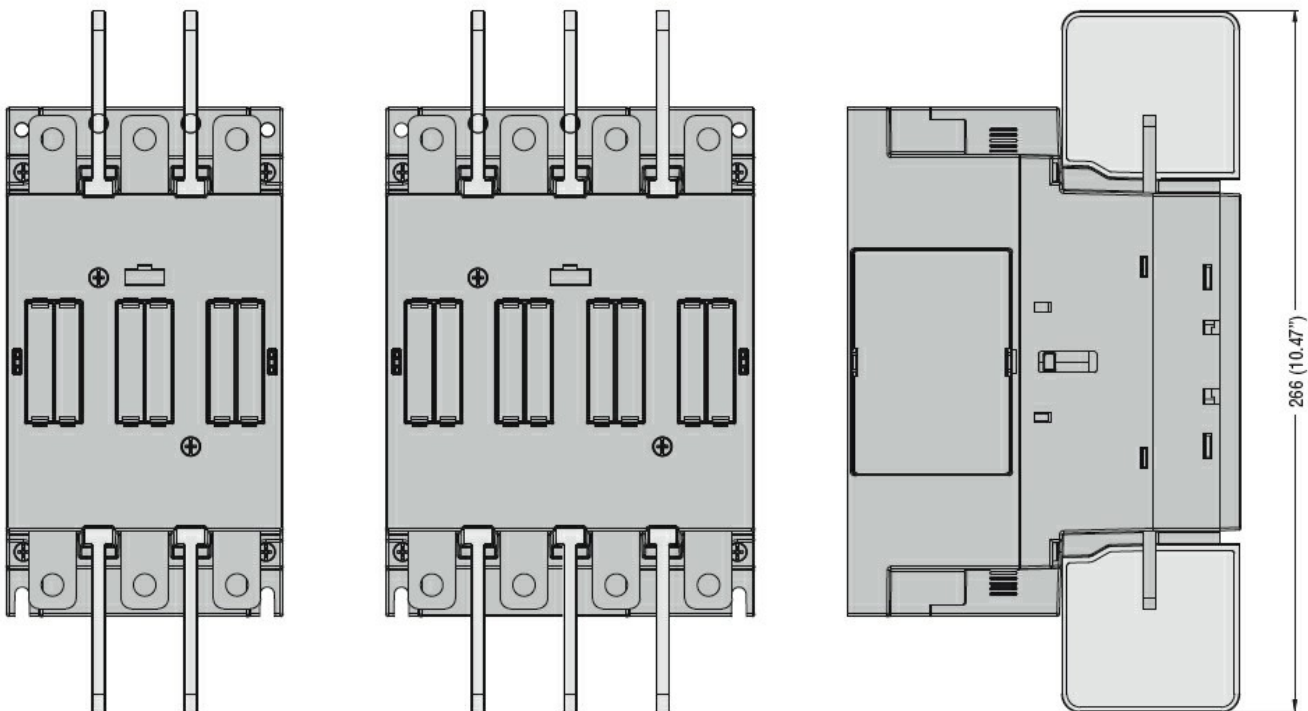

Date tehnice UL

Tensiune nominală de funcționare AC (UL)

V 600

Dimensiuni

Certificari si conformitate

Certificate

cULus