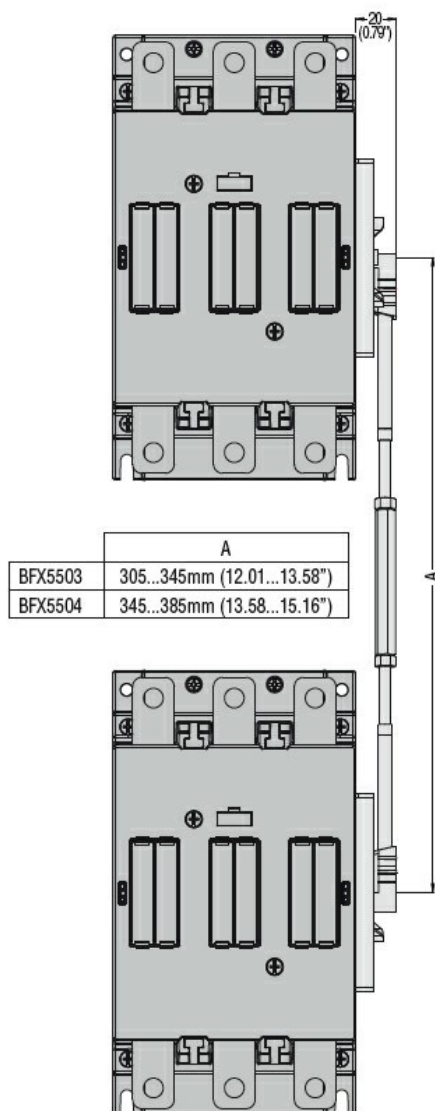

Date tehnice UL

Tensiune nominală de funcționare AC (UL)

V 600

Dimensiuni

Certificari si conformitate

Certificate

cULus