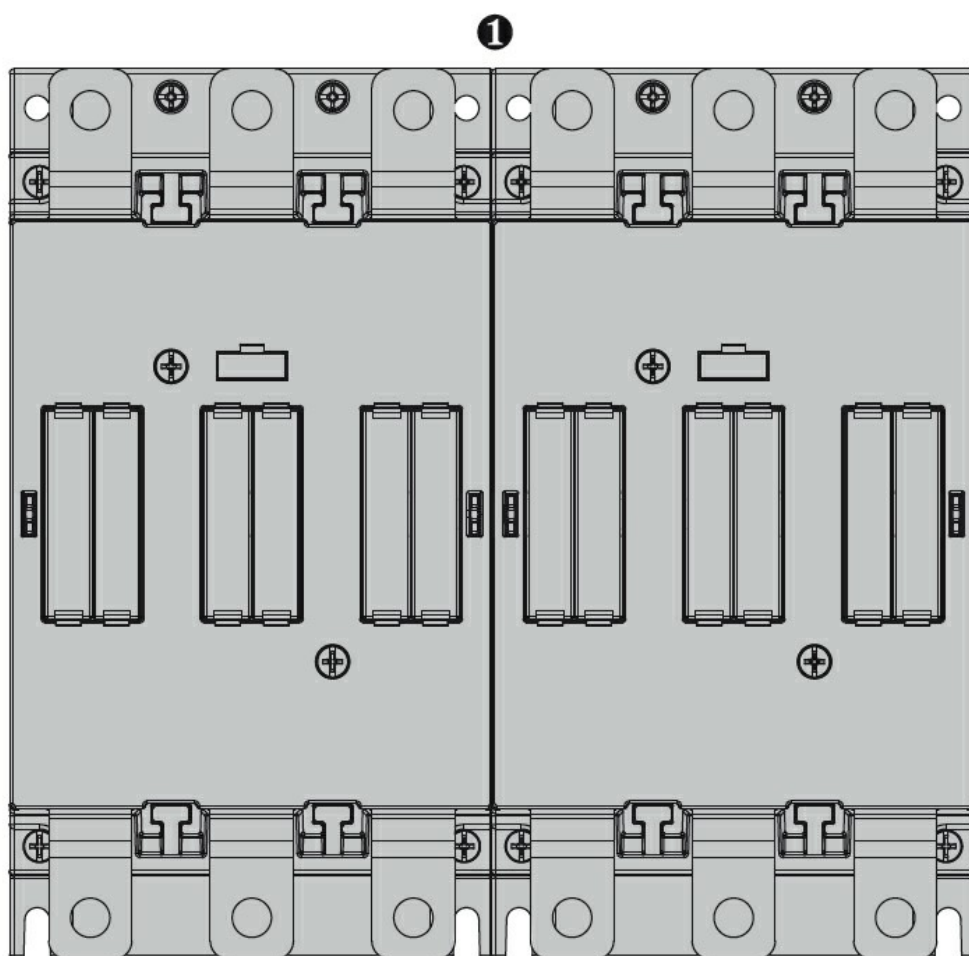

Date tehnice UL

Tensiune nominală de funcționare AC (UL)

V 600

Dimensiuni

- ❶ The BFX5500 interlock is mounted inside the 2 contactors without dimensions increasing.

Certificari si conformitate

Certificate

cULus