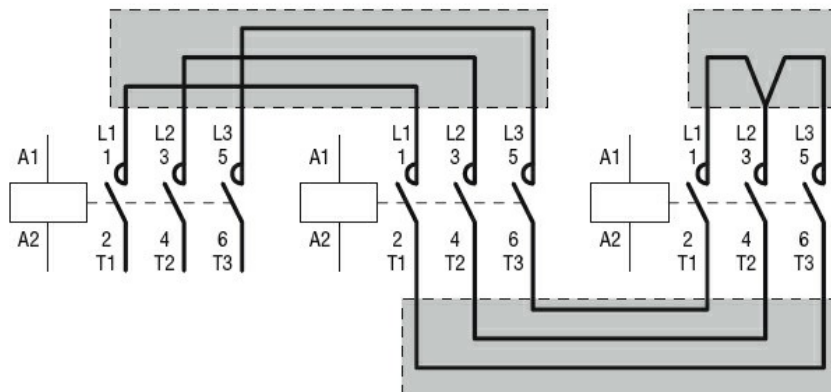

Denumirea produsului

Denumirea tipului de produs

Conexiuni rigide
pentru startere
stea-triunghi.
Pentru BF95...
BF150 (L/Δ)
BF40...BF94 (λ)
BFX3432

Caracteristici mecanice

Greutate g 250

Date tehnice UL

Tensiune nominală de funcționare AC (UL) V 600

Dimensiuni

Diagrame de cablare

Certificari si conformitate

Conformitate

CSA C22.2 n° 60947-1
IEC/EN 60947-1

UL 60947-1

Certificate

cULus
EAC