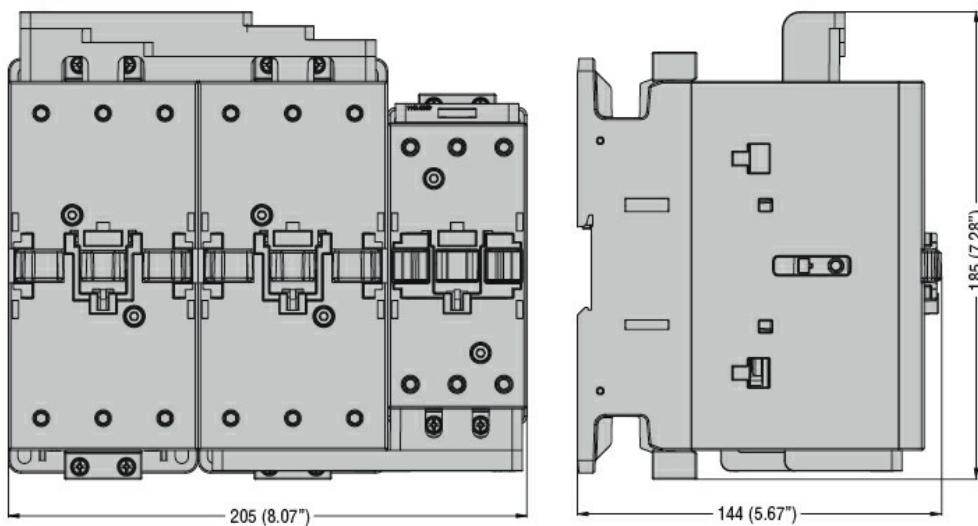

Denumirea produsului

Denumirea tipului de produs

Conexiuni rigide
pentru startere
stea-triunghi.
Pentru BF95...
BF150 (L/Δ)
BF40...BF94 (λ)
BFX3432

Caracteristici mecanice

Greutate g 250

Date tehnice UL

Tensiune nominală de funcționare AC (UL) V 600

Dimensiuni

Diagrame de cablare

Certificari si conformitate

Conformitate

CSA C22.2 n° 60947-1
IEC/EN 60947-1

UL 60947-1

Certificate

cULus
EAC