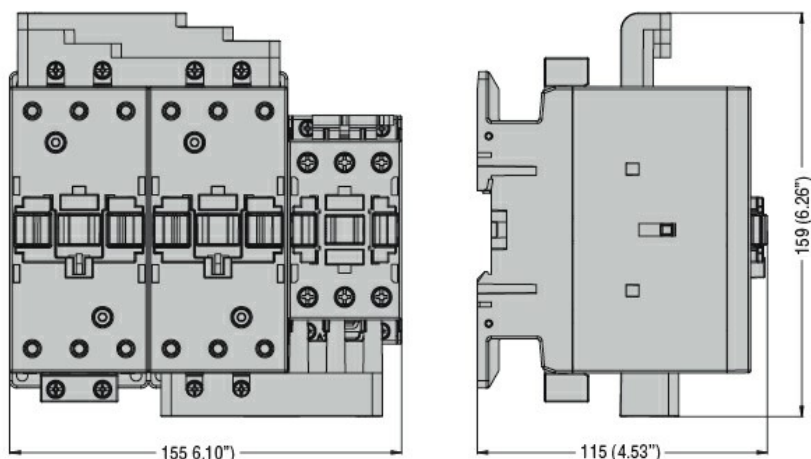

Conexiuni rigide  
pentru startere  
stea-triunghi.  
Pentru BF40...  
BF94 (L/Δ)  
BF26...BF38 (λ)  
BFX3332

Denumirea produsului

Denumirea tipului de produs

**Caracteristici mecanice**

Greutate g 200

**Date tehnice UL**

Tensiune nominală de funcționare AC (UL) V 600

**Dimensiuni**

**Diagrame de cablare**

**Certificari si conformitate**

Conformitate

CSA C22.2 n° 60947-1

IEC/EN 60947-1

UL 60947-1