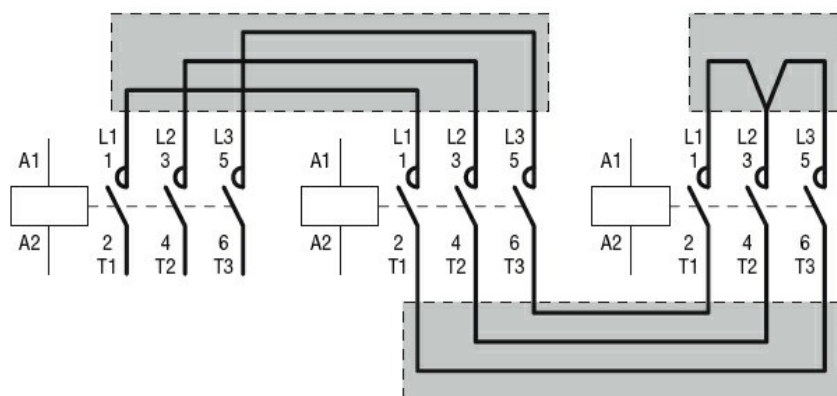

Conexiuni rigide  
pentru startere  
stea-triunghi.  
Pentru BF40...  
BF94 (L/Δ)  
BF26...BF38 (λ)  
BFX3332

Denumirea produsului

Denumirea tipului de produs

**Caracteristici mecanice**

Greutate g 200

**Date tehnice UL**

Tensiune nominală de funcționare AC (UL) V 600

**Dimensiuni**

**Diagrame de cablare**

**Certificari si conformitate**

Conformitate

CSA C22.2 n° 60947-1

IEC/EN 60947-1

UL 60947-1