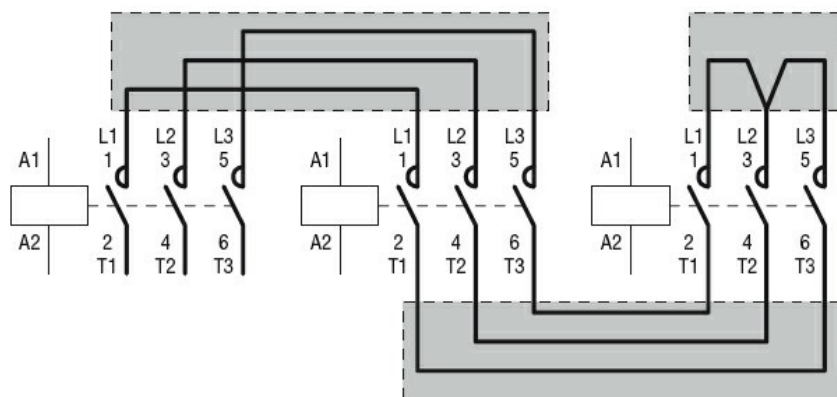

Conexiuni rigide
pentru startere
stea-triunghi.
Pentru
BF40...BF94
BFX3331

Denumirea produsului

Denumirea tipului de produs

Caracteristici mecanice

Greutate g 220

Date tehnice UL

Tensiune nominală de funcționare AC (UL) V 600

Dimensiuni

Diagrame de cablare

Certificari si conformitate

Conformitate

CSA C22.2 n° 60947-1

IEC/EN 60947-1

UL 60947-1

Certificate

cULus

EAC

Clasificare ETIM

ETIM 8.0

EC002498 -
Accesorii pentru
dispozitive de
comutare de
joasă tensiune