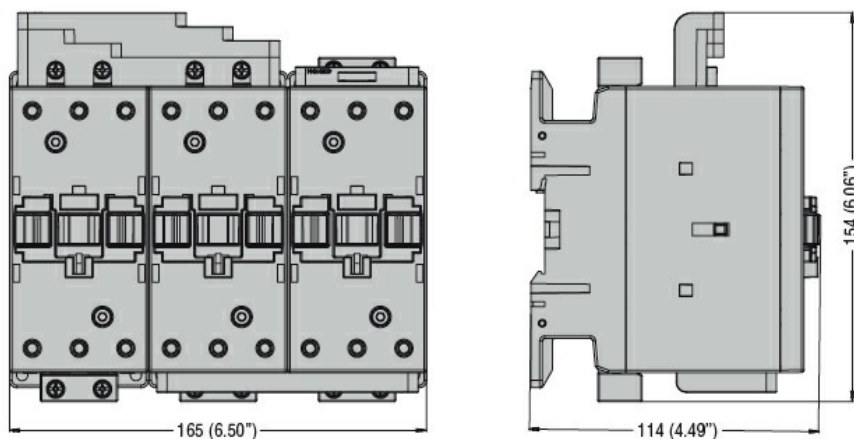

Conexiuni rigide
pentru startere
stea-triunghi.
Pentru
BF40...BF94
BFX3331

Denumirea produsului

Denumirea tipului de produs

Caracteristici mecanice

Greutate g 220

Date tehnice UL

Tensiune nominală de funcționare AC (UL) V 600

Dimensiuni

Diagrame de cablare

Certificari si conformitate

Conformitate

CSA C22.2 n° 60947-1

IEC/EN 60947-1

UL 60947-1

Certificate