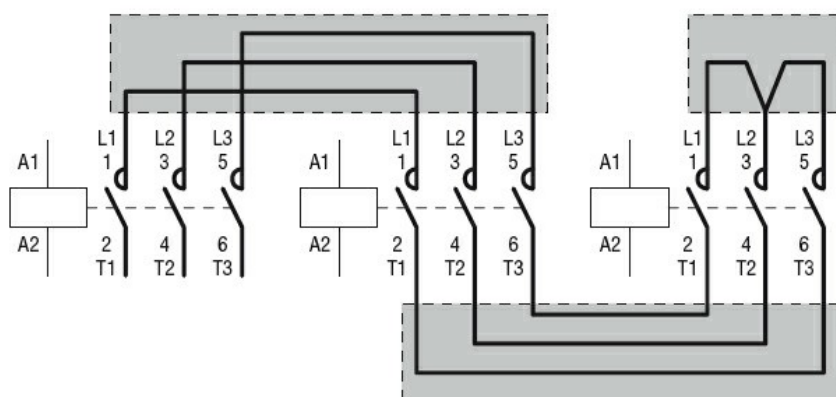

Conexiuni rigide
pentru startere
stea-triunghi.
Pentru BF26...
BF38 (L/Δ)
BF09...BF25 (λ)
BFX3232

Denumirea produsului

Denumirea tipului de produs

Caracteristici mecanice

Greutate g 64

Date tehnice UL

Tensiune nominală de funcționare AC (UL) V 600

Dimensiuni

Diagrame de cablare

Certificari si conformitate

Conformitate

CSA C22.2 n° 60947-1

IEC/EN 60947-1

UL 60947-1

Certificate

cULus

EAC

Clasificare ETIM

ETIM 8.0

EC002498 -
Accesorii pentru
dispozitive de
comutare de
joasă tensiune