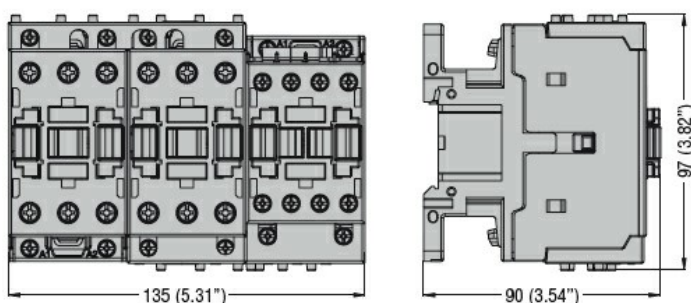

Conexiuni rigide
pentru startere
stea-triunghi.
Pentru BF26...
BF38 (L/Δ)
BF09...BF25 (λ)
BFX3232

Denumirea produsului

Denumirea tipului de produs

Caracteristici mecanice

Greutate g 64

Date tehnice UL

Tensiune nominală de funcționare AC (UL) V 600

Dimensiuni

Diagrame de cablare

Certificari si conformitate

Conformitate

CSA C22.2 n° 60947-1

IEC/EN 60947-1

UL 60947-1

Certificate