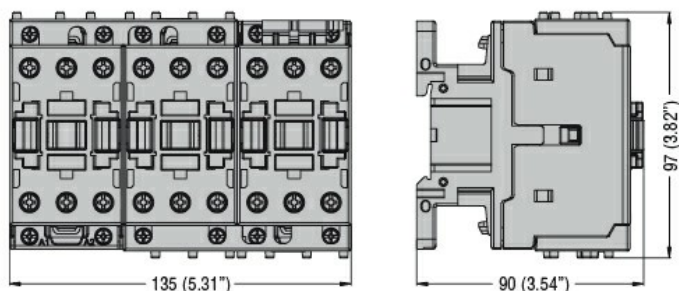

Conexiuni rigide
pentru startere
stea-triunghi.
Pentru
BF26...BF38
BFX3231

Denumirea produsului

Denumirea tipului de produs

Caracteristici mecanice

Greutate g 64

Date tehnice UL

Tensiune nominală de funcționare AC (UL) V 600

Dimensiuni

Diagrame de cablare

Certificari si conformitate

Conformitate

CSA C22.2 n° 60947-1

IEC/EN 60947-1

UL 60947-1

Certificate