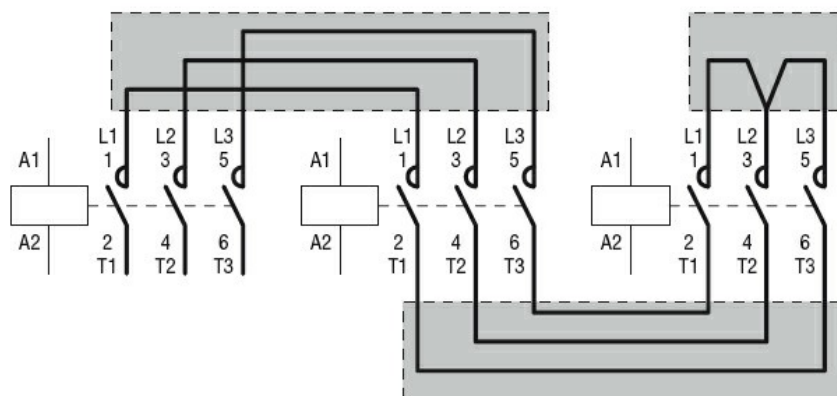

Conexiuni rigide
pentru startere
stea-triunghi.
Pentru
BF26...BF38
BFX3231

Denumirea produsului

Denumirea tipului de produs

Caracteristici mecanice

Greutate g 64

Date tehnice UL

Tensiune nominală de funcționare AC (UL) V 600

Dimensiuni

Diagrame de cablare

Certificari si conformitate

Conformitate

CSA C22.2 n° 60947-1

IEC/EN 60947-1

UL 60947-1

Certificate

cULus

EAC

Clasificare ETIM

ETIM 8.0

EC002498 -
Accesorii pentru
dispozitive de
comutare de
joasă tensiune