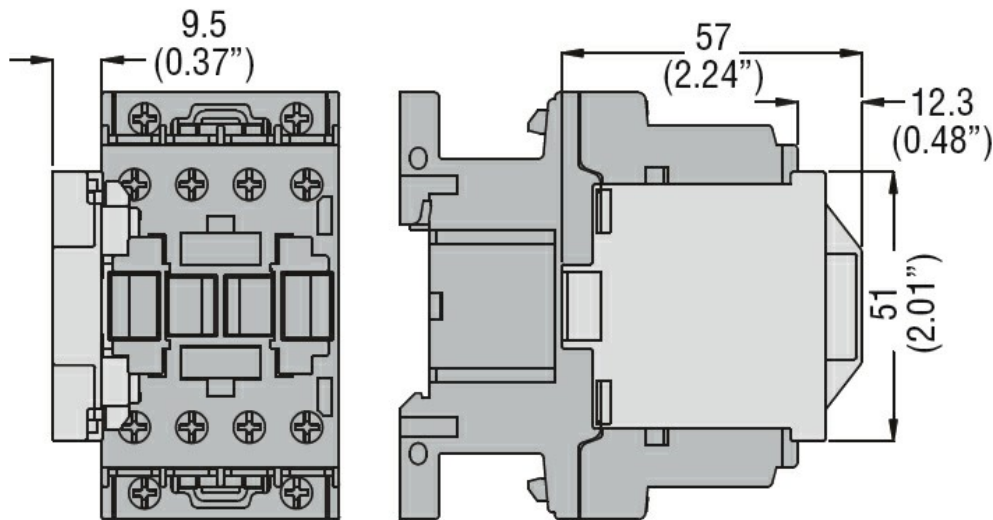

Caracteristici mecanice

Fixare

Montaj lateral

Date tehnice UL

Tensiune nominală de funcționare AC (UL)

V 600

Dimensiuni

Certificari si conformitate