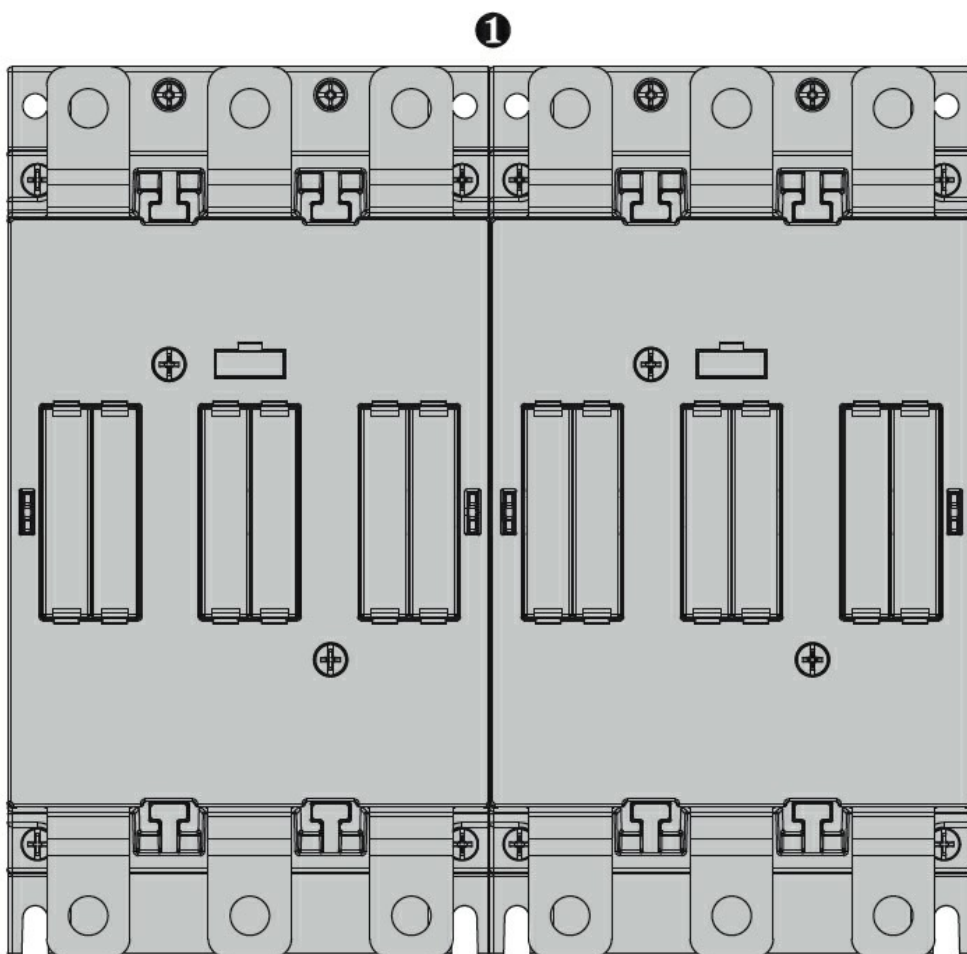

Dane techniczne UL

Znamionowe napięcie robocze AC (UL)

V 600

Wymiary

- ❶ The BFX5500 interlock is mounted inside the 2 contactors without dimensions increasing.

Certyfikaty i zgodność

Certyfikaty

cULus