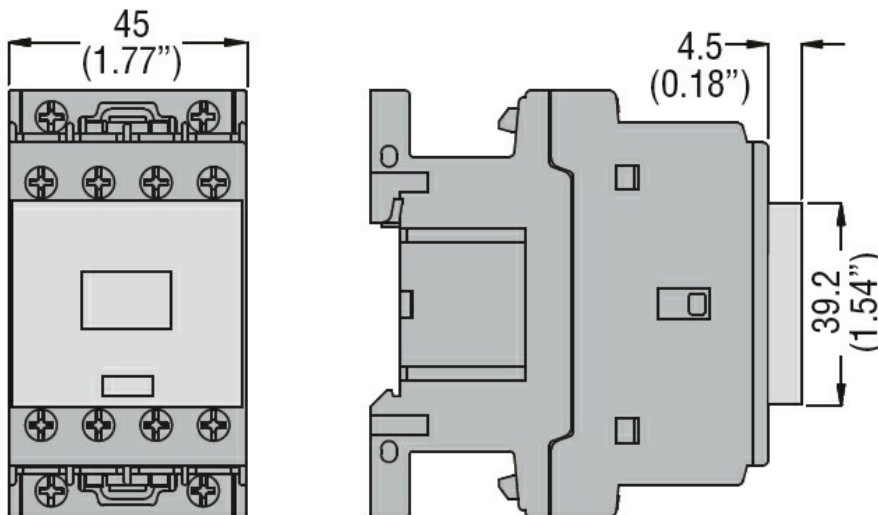

Calotta di piombatura per BF00 e BF09... BF38 BFX80

Denominazione del prodotto

Tipo

**Caratteristiche meccaniche**

Peso prodotto g 1

**Dati tecnici UL**

Tensione di funzionamento nominale AC (UL) V 600

**Dimensioni**

**Omologazioni e conformità**

Omologazioni /

**Classificazione ETIM**

ETIM 8.0

EC002498 - Accessori per dispositivi di commutazione bassa tensione