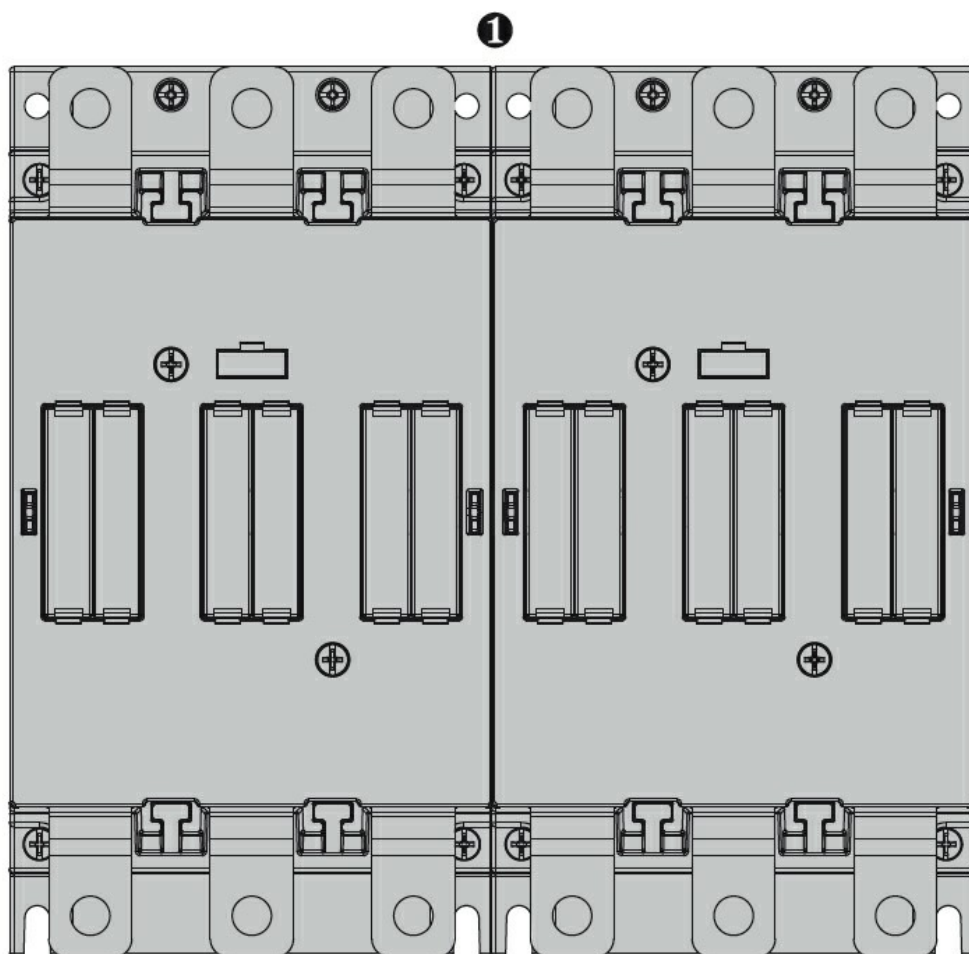

Dati tecnici UL

Tensione di funzionamento nominale AC (UL)

V 600

Dimensioni

- ❶ The BFX5500 interlock is mounted inside the 2 contactors without dimensions increasing.

Omologazioni e conformità

Omologazioni