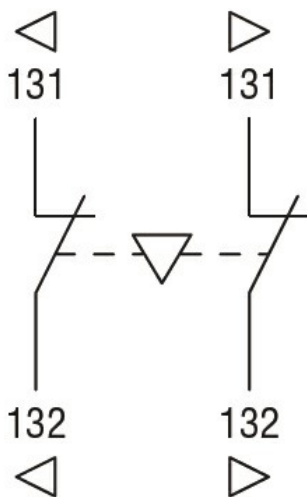

**Dimensions**

**Wiring diagrams**

**Certifications and compliance**

**Compliance**

- CSA C22.2 n° 60947-1
- CSA C22.2 n° 60947-4-1
- IEC/EN 60947-1
- IEC/EN 60947-4-1
- UL 60947-1
- UL 60947-4-1

**Certificates**

- cULus
- EAC

**ETIM classification**

ETIM 8.0

EC001044 -  
 Mechanic  
 interlock for  
 switch