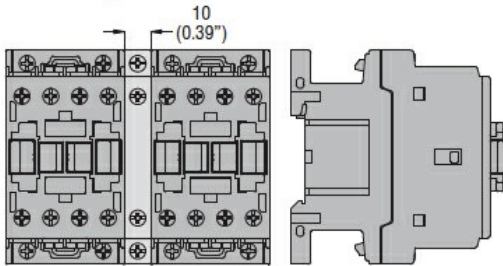

**Dimensions**

**Wiring diagrams**

**Certifications and compliance**

**Compliance**

- CSA C22.2 n° 60947-1
- CSA C22.2 n° 60947-4-1
- IEC/EN 60947-1
- IEC/EN 60947-4-1
- UL 60947-1
- UL 60947-4-1

**Certificates**

- cULus
- EAC

**ETIM classification**

ETIM 8.0

EC001044 -  
 Mechanic  
 interlock for  
 switch