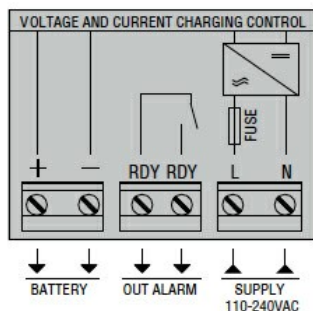

Diagrame de cablare

Certificari si conformitate

Conformitate

IEC/EN/BS 60100-6-2
IEC/EN/BS 61000-6-3