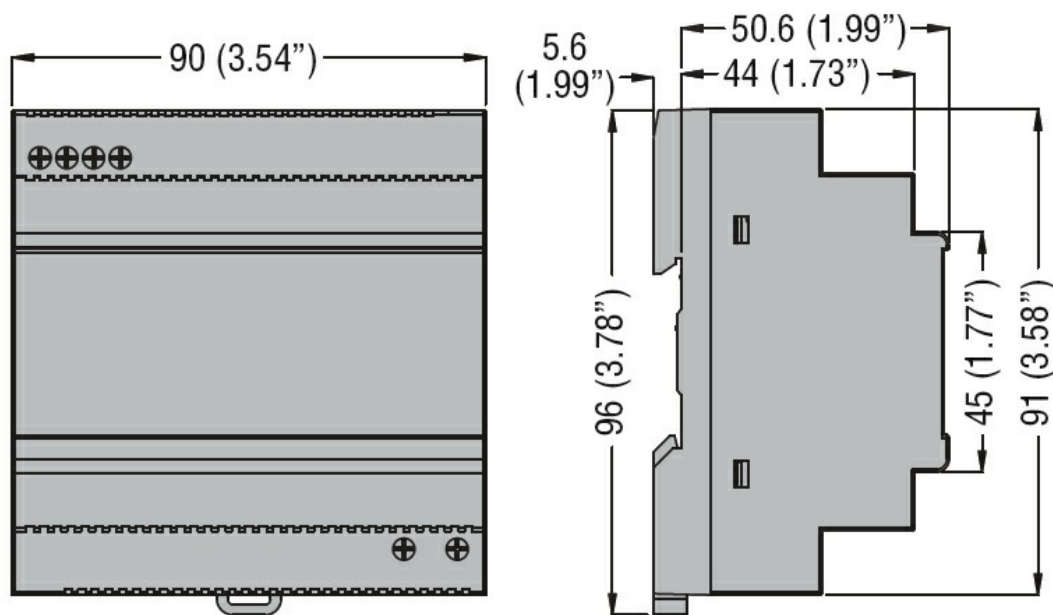

Tip ieşire	1 releu
Capacitatea nominală	AC1: 3A 250VAC
Caracteristici mecanice	
Tip de locuință	Modular DIN rail mounting
Terminale Tip	Fix
Fixare	Sină DIN de 35 mm sau fixare cu șuruburi
Greutate	g 332
Condiții ambientale	
Temperatura	<table border="1"> <tr> <td colspan="3">Temperatura de Operare</td> </tr> <tr> <td>min</td> <td>°C</td> <td>-40</td> </tr> <tr> <td>max</td> <td>°C</td> <td>+51</td> </tr> <tr> <td colspan="3">Temperatura de depozitare</td> </tr> <tr> <td>min</td> <td>°C</td> <td>-40</td> </tr> <tr> <td>max</td> <td>°C</td> <td>+85</td> </tr> </table>
Grad de protecție	IP20

Dimensiuni